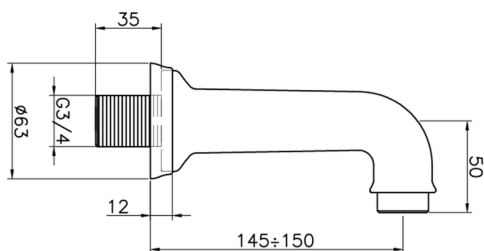

Bocca di erogazione COMPLEMENTI_64.04.

MODELLO **64.04.**

Bocca di erogazione, vasca a muro, attacco 3/4" M

FINITURE DISPONIBILI

- **AC** AC Nichel Satinato Spazzolato
- **AG** AG Oro Antico
- **BA** BA Vecchio Bronzo
- **CR** CR Cromo
- **2W** 2W Oro Spazzolato

CARATTERISTICHE

2024-12-22