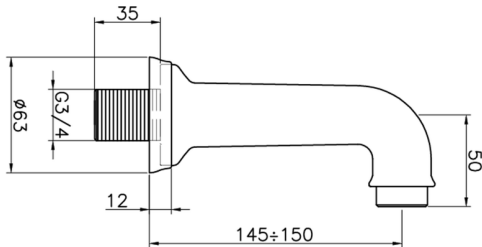

Bocca di erogazione COMPLEMENTI_64.04.

MODELLO **64.04.**

Bocca di erogazione, vasca a muro, attacco 3/4" M

FINITURE DISPONIBILI

 **AC** AC Nichel Satinato Spazzolato

 **AG** AG Oro Antico

 **BA** BA Vecchio Bronzo

 **CR** CR Cromo

 **2W** 2W Oro Spazzolato

CARATTERISTICHE

2024-12-22