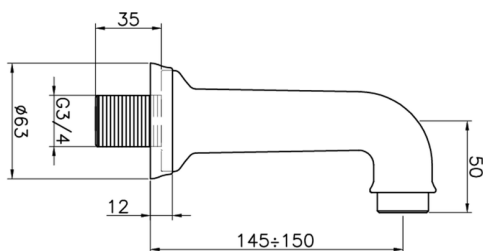

Bocca di erogazione COMPLEMENTI_64.04.

MODELLO **64.04.**

Bocca di erogazione, vasca a muro, attacco 3/4" M

FINITURE DISPONIBILI

 **AC** AC Nichel Satinato Spazzolato

 **AG** AG Oro Antico

 **BA** BA Vecchio Bronzo

 **CR** CR Cromo

 **2W** 2W Oro Spazzolato

CARATTERISTICHE

2024-12-31