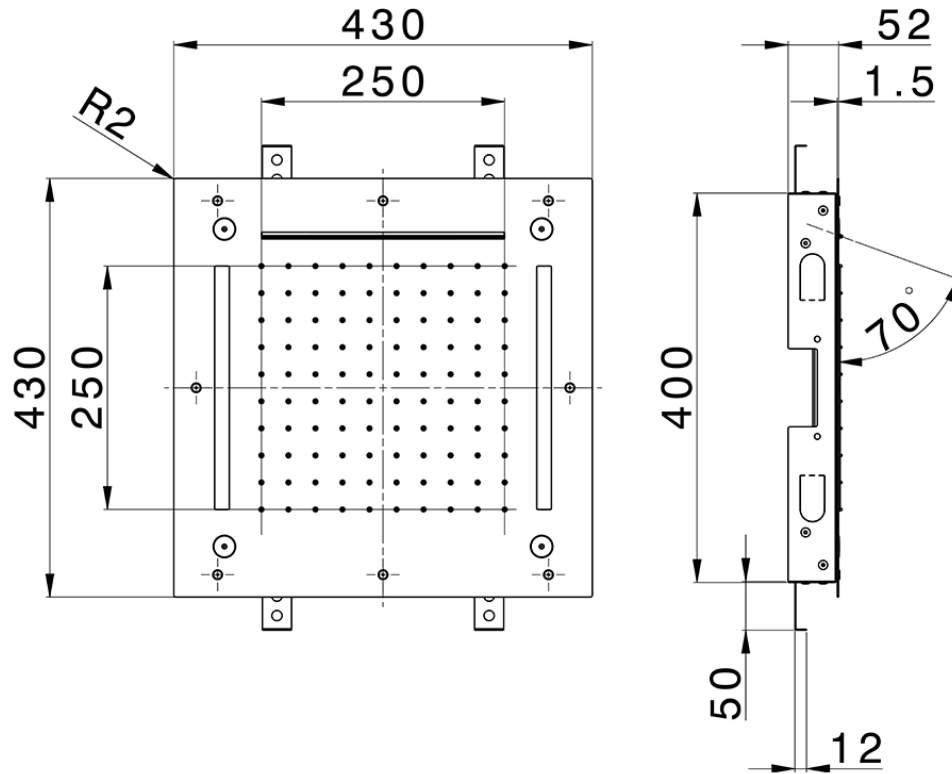

Soffione a soffitto con cromoterapia 430x430 mm ZEN_ZS1C0060

ZS1C0060

<https://www.huberitalia.com/soffione-a-soffitto-con-cromoterapia-430x430-mm-zen-zs1c0060>

2025-02-22