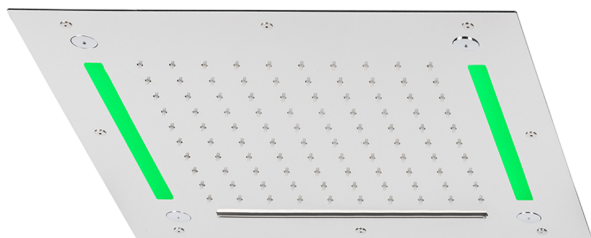

Soffione a soffitto con cromoterapia 430x430 mm ZEN_ZS1C0060

MODELLO **ZS1C0060**

Soffione a soffitto con cromoterapia 430x430 mm, funzioni pioggia, nebulizzazione, funzioni cascata, cromoterapia, con radiocomando incluso, acciaio inox AISI 304

FINITURE DISPONIBILI

-  **40** 40 Nero Opaco
-  **4Q** 4Q Bianco Opaco
-  **5G** 5G Oro Rosa
-  **D1** D1 Inox Spazzolato
-  **D2** D2 Inox Lucido

CARATTERISTICHE

2025-02-23