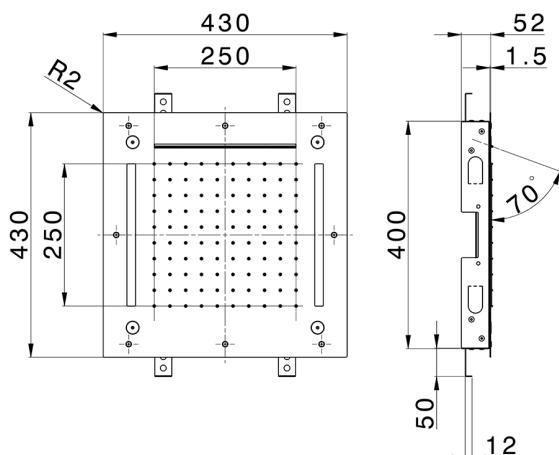

Soffione a soffitto con cromoterapia 430x430 mm ZEN_ZS1C0060

MODELLO **ZS1C0060**

Soffione a soffitto con cromoterapia 430x430 mm, funzioni pioggia, nebulizzazione, funzioni cascata, cromoterapia, con radiocomando incluso, acciaio inox AISI 304