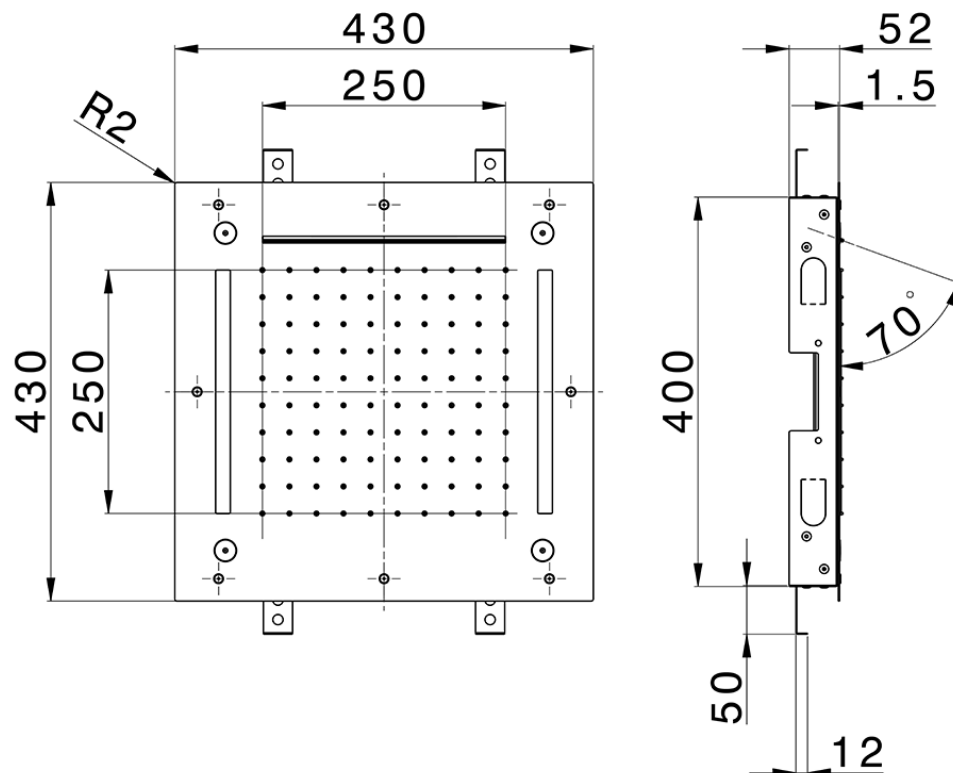

Soffione a soffitto con cromoterapia 430x430 mm ZEN_ZS1C0060

ZS1C0060

<https://www.huberitalia.com/soffione-a-soffitto-con-cromoterapia-430x430-mm-zen-zs1c0060>

2025-02-23