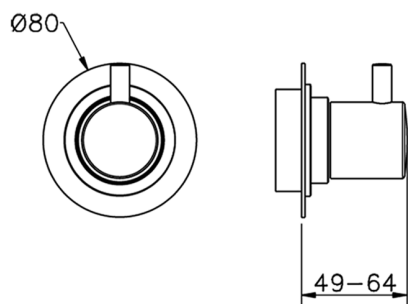

Parte esterna rubinetto d'arresto NUOVA KIRUNA_K2003310

MODELLO **K2003310**

Parte esterna rubinetto d'arresto, senza parte incasso, per art. ZB003330-ZB003340

FINITURE DISPONIBILI

-  **21** 21 Cromo
-  **26** 26 Vecchio Rame
-  **2F** 2F Nichel Spazzolato
-  **2W** 2W Oro Spazzolato
-  **40** 40 Nero Opaco
-  **4Q** 4Q Bianco Opaco

CARATTERISTICHE

Installazione **Incasso**
 Parti Incasso necessarie **ZB003340**
ZB003330

2024-10-22