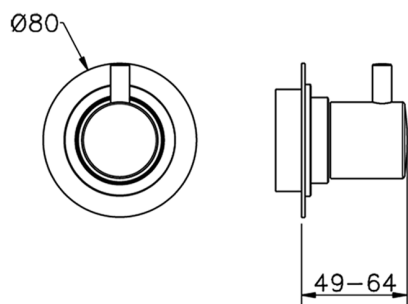

Parte esterna rubinetto d'arresto NUOVA KIRUNA_K2003310

MODELLO **K2003310**

Parte esterna rubinetto d'arresto, senza parte incasso, per art. ZB003330-ZB003340

FINITURE DISPONIBILI

- **21** 21 Cromo
- **26** 26 Vecchio Rame
- **2F** 2F Nichel Spazzolato
- **2W** 2W Oro Spazzolato
- **40** 40 Nero Opaco
- **4Q** 4Q Bianco Opaco

CARATTERISTICHE

Installazione **Incasso**
Parti Incasso necessarie **ZB003340**
ZB003330

2024-10-22