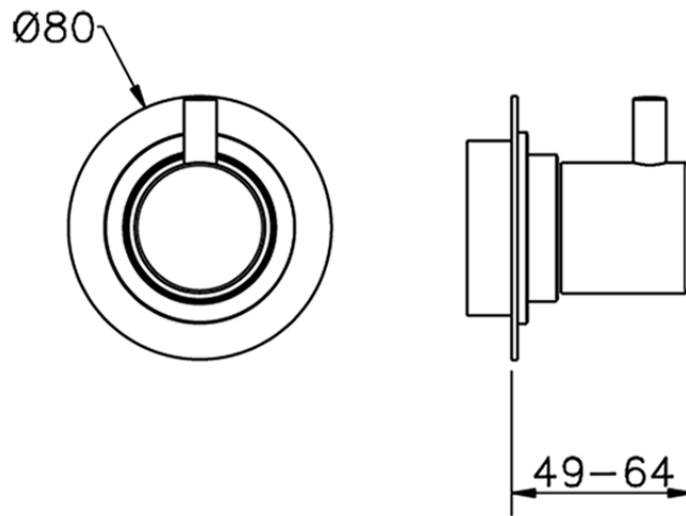

## Parte esterna rubinetto d'arresto NUOVA KIRUNA\_K2003310

K2003310

<https://huberitalia.com/parte-esterna-rubinetto-darresto-nuova-kiruna-k2003310>

2024-10-22