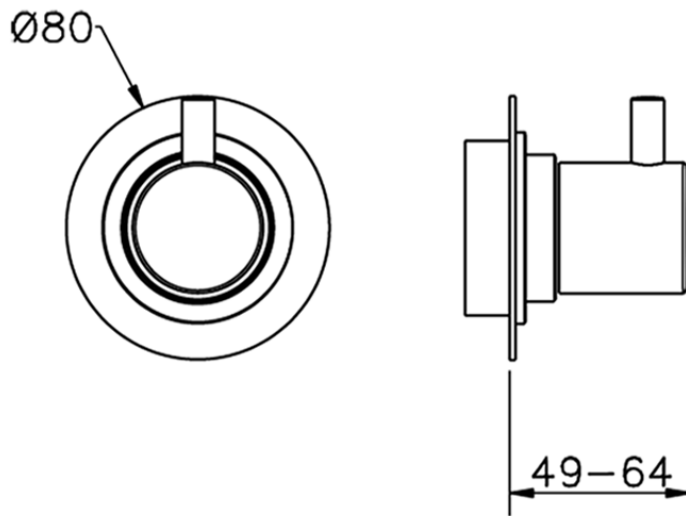

Parte esterna rubinetto d'arresto NUOVA KIRUNA_K2003310

K2003310

<https://huberitalia.com/parte-esterna-rubinetto-darresto-nuova-kiruna-k2003310>

2024-10-22