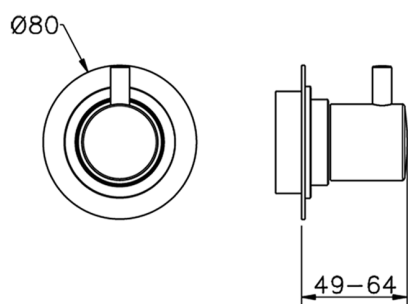

Parte esterna rubinetto d'arresto NUOVA KIRUNA_K2003310

MODELLO **K2003310**

Parte esterna rubinetto d'arresto, senza parte incasso, per art. ZB003330-ZB003340

FINITURE DISPONIBILI

-  **21** 21 Cromo
-  **26** 26 Vecchio Rame
-  **2F** 2F Nichel Spazzolato
-  **2W** 2W Oro Spazzolato
-  **40** 40 Nero Opaco
-  **4Q** 4Q Bianco Opaco

CARATTERISTICHE

Installazione **Incasso**
 Parti Incasso necessarie **ZB003340**
ZB003330

2024-10-22