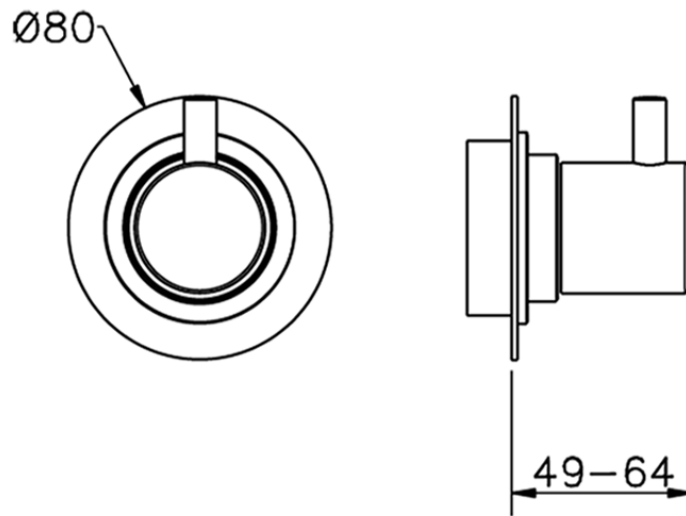

Parte esterna rubinetto d'arresto NUOVA KIRUNA_K2003310

K2003310

<https://huberitalia.com/parte-esterna-rubinetto-darresto-nuova-kiruna-k2003310>

2024-10-22