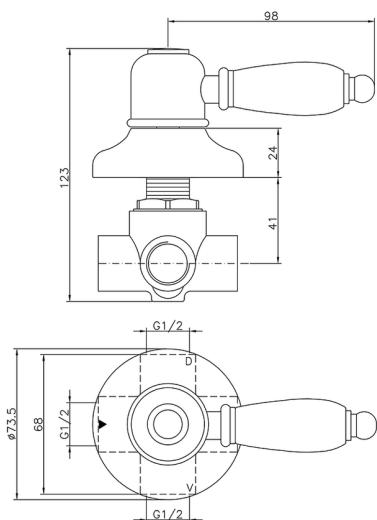

## Deviatore incasso 2 uscite CROISETTE\_653.CS01H.

MODELLO **653.CS01H.**

Deviatore incasso 2 uscite, uscite 1/2" F

FINITURE DISPONIBILI

-  **AG** AG Oro Antico
-  **BA** BA Vecchio Bronzo
-  **CR** CR Cromo
-  **2W** 2W Oro Spazzolato

## Deviatore incasso 2 uscite CROISETTE\_653.CS01H.

653.CS01H.

<https://huberitalia.com/deviatore-incasso-2-uscite-croisette-653-cs01h>

2024-11-21