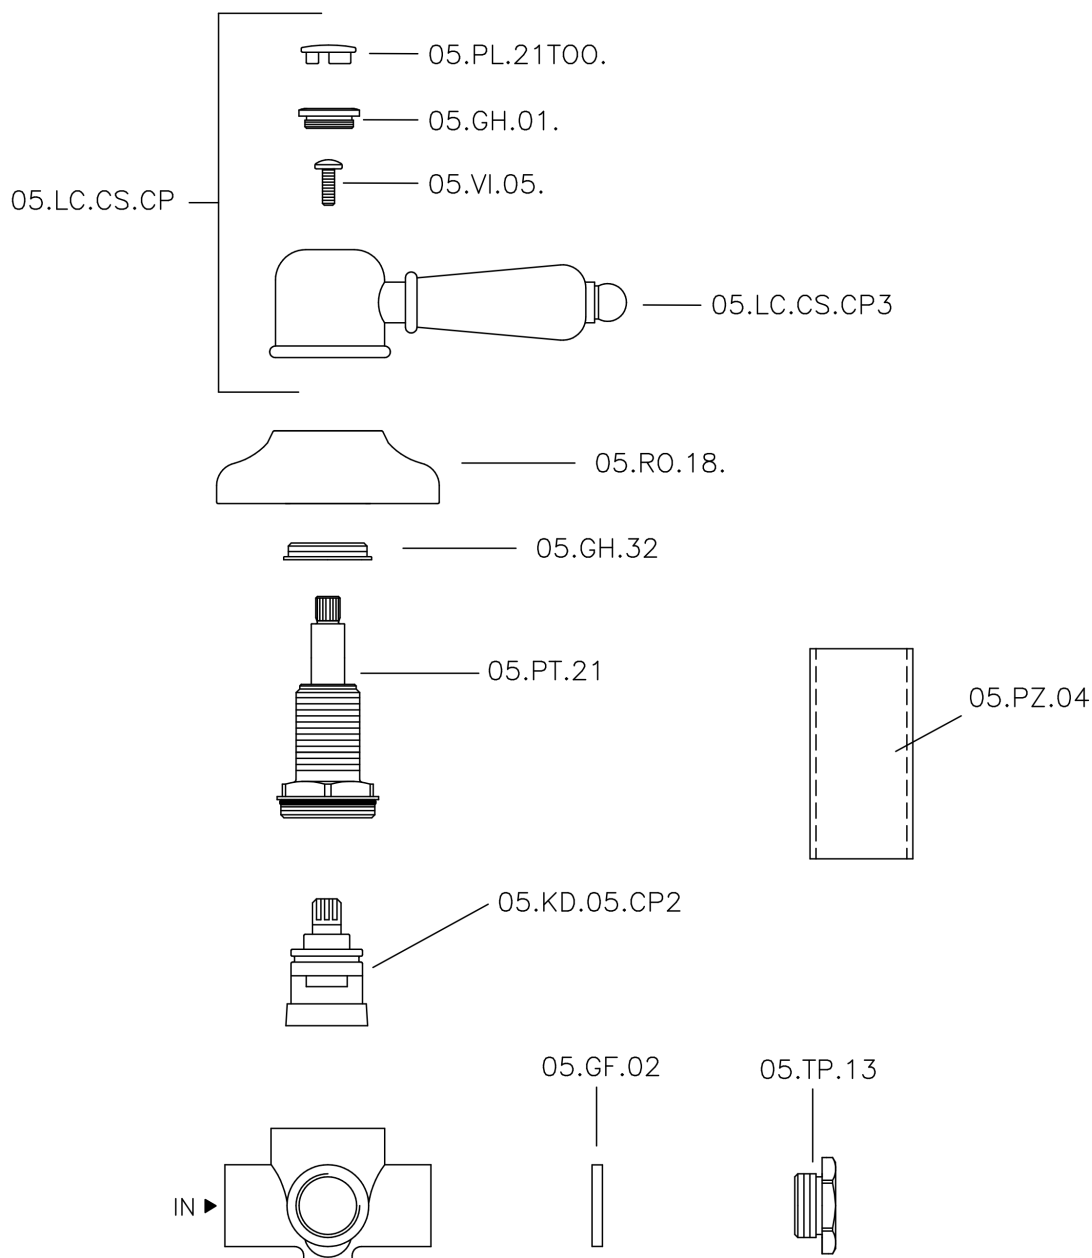

## Deviatore incasso 2 uscite CROISETTE\_653.CS01H.

MODELLO **653.CS01H.**

Deviatore incasso 2 uscite, uscite 1/2" F

FINITURE DISPONIBILI

-  **AG** AG Oro Antico
-  **BA** BA Vecchio Bronzo
-  **CR** CR Cromo
-  **2W** 2W Oro Spazzolato

CARATTERISTICHE

Installazione **Incasso**

## Deviatore incasso 2 uscite CROISETTE\_653.CS01H.

653.CS01H.

<https://huberitalia.com/deviatore-incasso-2-uscite-croisette-653-cs01h>

2024-11-21