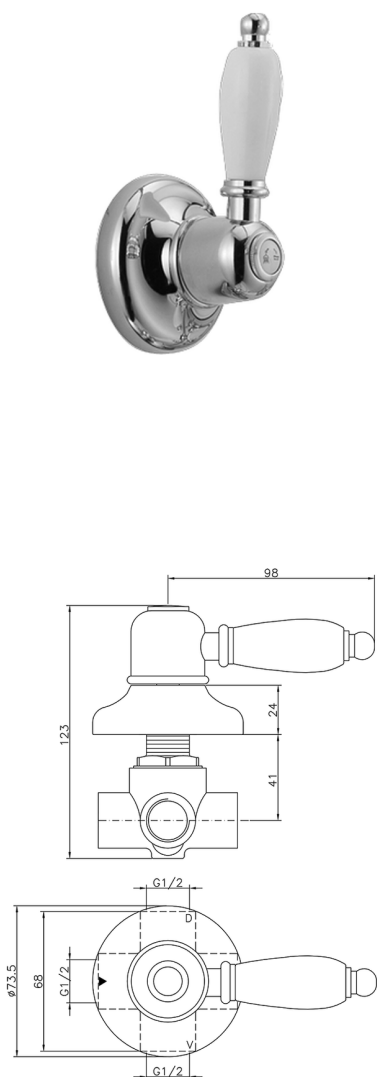

Deviatore incasso 2 uscite CROISETTE_653.CS01H.

MODELLO **653.CS01H.**

Deviatore incasso 2 uscite, uscite 1/2" F

FINITURE DISPONIBILI

AG AG Oro Antico

BA BA Vecchio Bronzo

CR CR Cromo

2W 2W Oro Spazzolato

CARATTERISTICHE

Installazione

Incasso

Deviatore incasso 2 uscite CROISETTE_653.CS01H.

653.CS01H.

<https://huberitalia.com/deviatore-incasso-2-uscite-croisette-653-cs01h>

2024-11-21