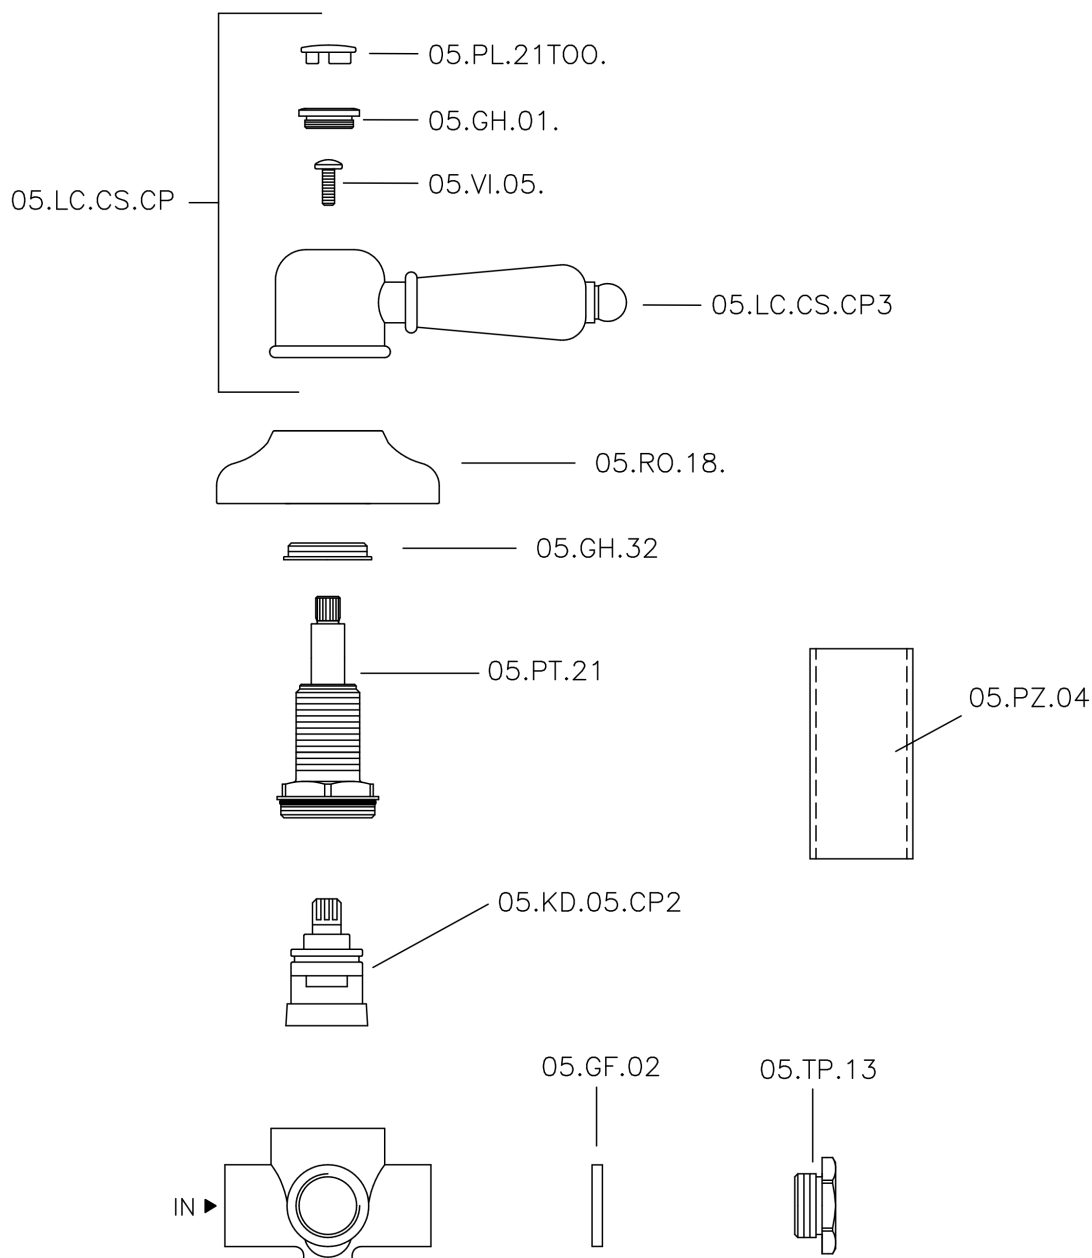

Deviatore incasso 2 uscite CROISETTE_653.CS01H.

MODELLO **653.CS01H.**

Deviatore incasso 2 uscite, uscite 1/2" F

FINITURE DISPONIBILI

AG AG Oro Antico

BA BA Vecchio Bronzo

CR CR Cromo

2W 2W Oro Spazzolato

CARATTERISTICHE

Installazione

Incasso

Deviatore incasso 2 uscite CROISETTE_653.CS01H.

653.CS01H.

<https://huberitalia.com/deviatore-incasso-2-uscite-croisette-653-cs01h>

2024-11-21