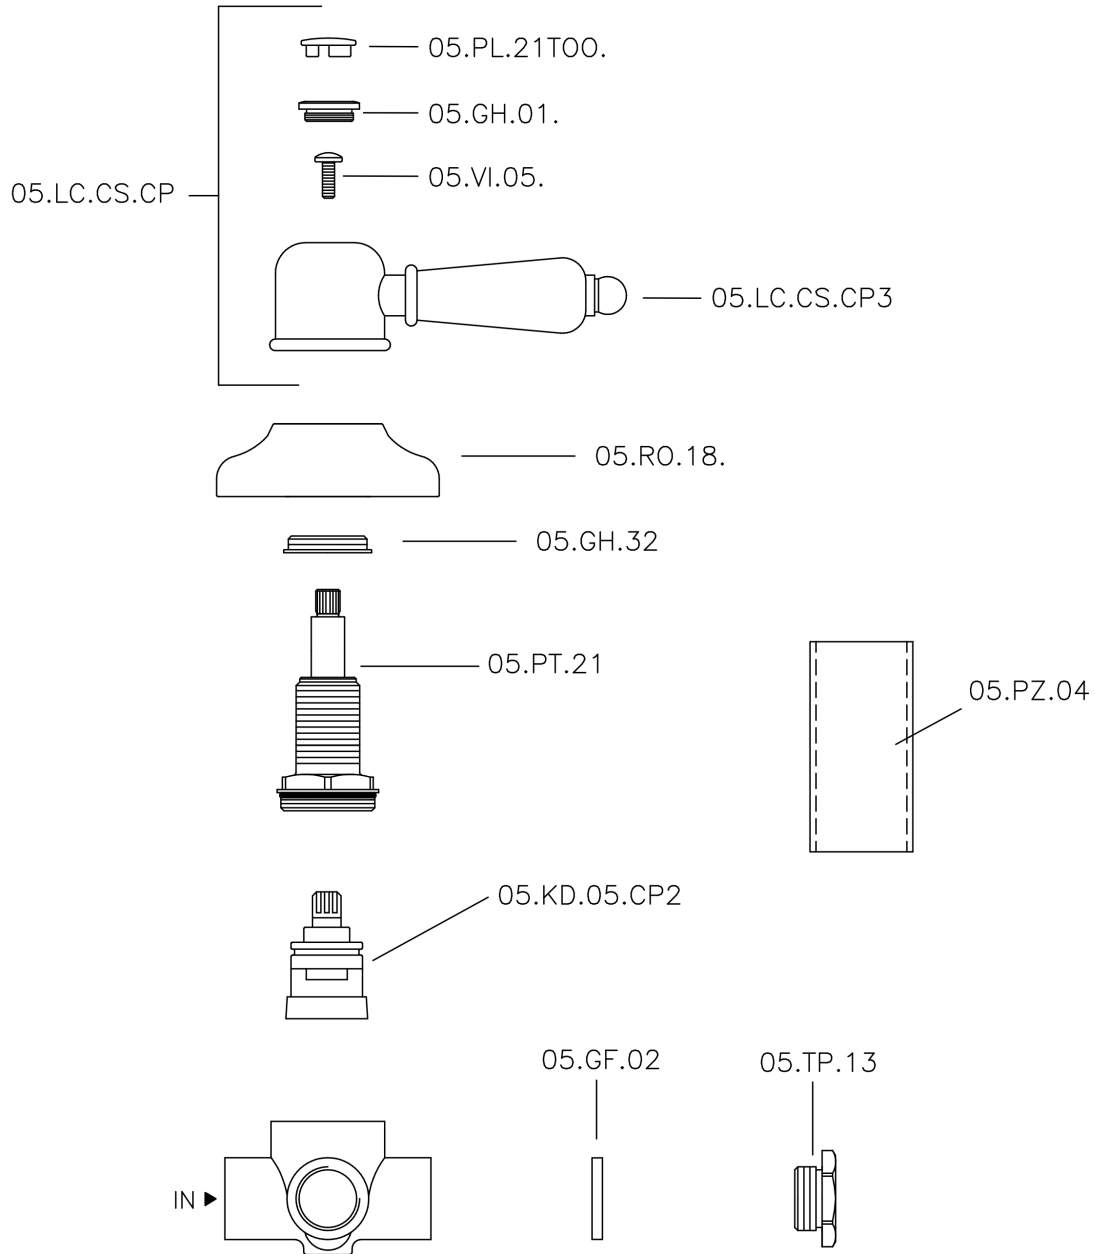

Deviatore incasso 2 uscite CROISSETTE_653.CS01H.

MODELLO **653.CS01H.**

Deviatore incasso 2 uscite, uscite 1/2" F

FINITURE DISPONIBILI

-  **AG** AG Oro Antico
-  **BA** BA Vecchio Bronzo
-  **CR** CR Cromo
-  **2W** 2W Oro Spazzolato

CARATTERISTICHE

Installazione **Incasso**

Deviatore incasso 2 uscite CROISETTE_653.CS01H.

653.CS01H.

<https://huberitalia.com/deviatore-incasso-2-uscite-croisette-653-cs01h>

2024-11-21