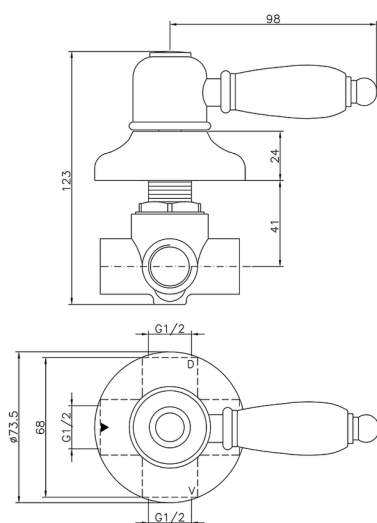

Deviatore incasso 2 uscite CROISSETTE_653.CS01H.

MODELLO **653.CS01H.**

Deviatore incasso 2 uscite, uscite 1/2" F

FINITURE DISPONIBILI

-  **AG** AG Oro Antico
-  **BA** BA Vecchio Bronzo
-  **CR** CR Cromo
-  **2W** 2W Oro Spazzolato

CARATTERISTICHE

Installazione **Incasso**

Deviatore incasso 2 uscite CROISETTE_653.CS01H.

653.CS01H.

<https://huberitalia.com/deviatore-incasso-2-uscite-croisette-653-cs01h>

2024-11-21