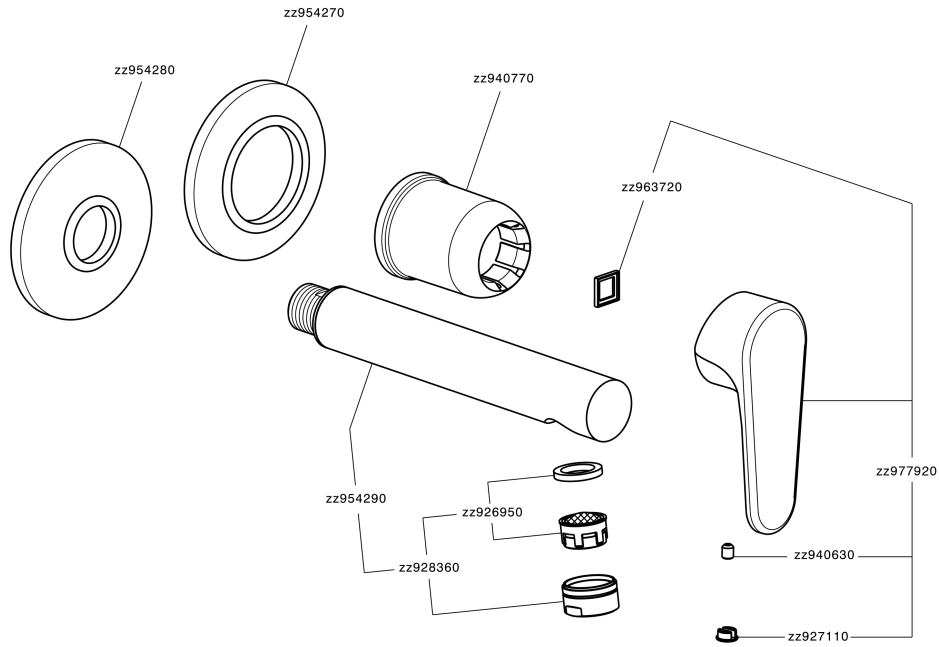

Parte esterna monocomando lavabo a parete H3_AH005510

MODELLO **AH005510**

Parte esterna monocomando lavabo a parete, senza parte incasso, bocca L. 150 mm, per art. Easy-Box ZB002450 e art. ZB025510

FINITURE DISPONIBILI

-  **21** 21 Cromo
-  **2F** 2F Nichel Spazzolato
-  **40** 40 Nero Opaco

CARATTERISTICHE

Installazione **Incasso**
Parti Incasso necessarie **ZB002450**

Parte esterna monocomando lavabo a parete H3_AH005510

AH005510

<https://huberitalia.com/parte-esterna-monocomando-lavabo-a-parete-h3-ah005510>

Parte incasso monocomando lavabo a parete Easy-Box INCASSO_ZB002450

MODELLO **ZB002450**

Parte incasso monocomando lavabo a parete Easy-Box, con scatola di protezione, senza parte esterna

10mm: XX 48-68

EcoStop

Con il Dispositivo EcoStop l'apertura dell'acqua avviene con un punto duro al 50% circa della portata. Un fermo a metà apertura, da vincere con una leggera forza solo e soltanto quando ci sia una reale necessità di richiesta d'acqua alla massima portata. Ciò permette di consumare fino al 50% in meno di acqua.