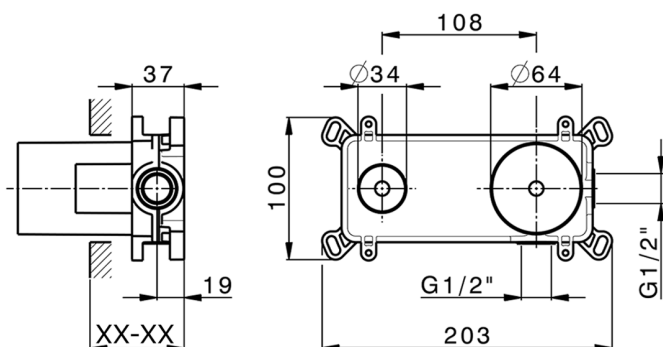

Parte esterna monocomando lavabo a parete H3_AH005510

MODELLO **AH005510**

Parte esterna monocomando lavabo a parete, senza parte incasso, bocca L. 150 mm, per art. Easy-Box ZB002450 e art. ZB025510

FINITURE DISPONIBILI

AH005510

<https://huberitalia.com/parte-esterna-monocomando-lavabo-a-parete-h3-ah005510>

Parte incasso monocomando lavabo a parete Easy-Box INCASSO_ZB002450

MODELLO **ZB002450**

Parte incasso monocomando lavabo a parete Easy-Box, con scatola di protezione, senza parte esterna

FINITURE DISPONIBILI

04 04 Senza Finitura

CARATTERISTICHE

Incasso **1**

Ricambio Cartuccia **ZZ95409000**

Cartuccia Monocomando 35 mm

Piastra/Plate/Plaque/Platte/Placa

2-3mm: XX 56-76

10mm: XX 48-68

EcoStop

Con il Dispositivo EcoStop l'apertura dell'acqua avviene con un punto duro al 50% circa della portata. Un fermo a metà apertura, da vincere con una leggera forza solo e soltanto quando ci sia una reale necessità di richiesta d'acqua alla massima portata. Ciò permette di consumare fino al 50% in meno di acqua.