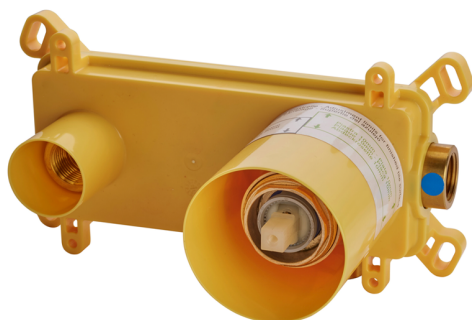

Parte incasso monocomando lavabo a parete Easy-Box INCASSO_ZB002450

MODELLO **ZB002450**

Parte incasso monocomando lavabo a parete Easy-Box, con scatola di protezione, senza parte esterna

FINITURE DISPONIBILI

04 04 Senza Finitura

CARATTERISTICHE

Incasso **1**

Ricambio Cartuccia **ZZ95409000**

Cartuccia Monocomando 35 mm

Piastra/Plate/Plaque/Platte/Placa

2-3mm: XX 56-76

10mm: XX 48-68

EcoStop

Con il Dispositivo EcoStop l'apertura dell'acqua avviene con un punto duro al 50% circa della portata. Un fermo a metà apertura, da vincere con una leggera forza solo e soltanto quando ci sia una reale necessità di richiesta d'acqua alla massima portata. Ciò permette di consumare fino al 50% in meno di acqua.

2024-11-21