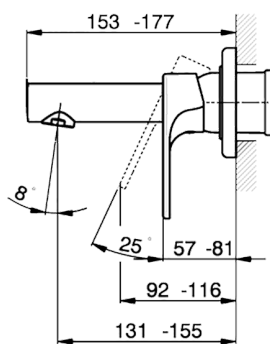

Parte esterna monocomando lavabo a parete H3_AH005510

MODELLO **AH005510**

Parte esterna monocomando lavabo a parete, senza parte incasso, bocca L. 150 mm, per art. Easy-Box ZB002450 e art. ZB025510

FINITURE DISPONIBILI

-  **21** 21 Cromo
-  **2F** 2F Nichel Spazzolato
-  **40** 40 Nero Opaco

CARATTERISTICHE

Installazione **Incasso**
Parti Incasso necessarie **ZB002450**

Parte esterna monocomando lavabo a parete H3_AH005510

AH005510

<https://huberitalia.com/parte-esterna-monocomando-lavabo-a-parete-h3-ah005510>

Parte incasso monocomando lavabo a parete Easy-Box INCASSO_ZB002450

MODELLO **ZB002450**

Parte incasso monocomando lavabo a parete Easy-Box, con scatola di protezione, senza parte esterna

10mm: XX 48-68

EcoStop

Con il Dispositivo EcoStop l'apertura dell'acqua avviene con un punto duro al 50% circa della portata. Un fermo a metà apertura, da vincere con una leggera forza solo e soltanto quando ci sia una reale necessità di richiesta d'acqua alla massima portata. Ciò permette di consumare fino al 50% in meno di acqua.