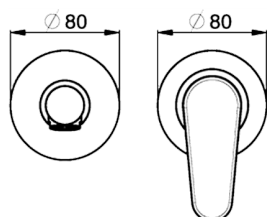

Parte esterna monocomando lavabo a parete H3_AH005510

MODELLO **AH005510**

Parte esterna monocomando lavabo a parete, senza parte incasso, bocca L. 150 mm, per art. Easy-Box ZB002450 e art. ZB025510

FINITURE DISPONIBILI

-  **21** 21 Cromo
-  **2F** 2F Nichel Spazzolato
-  **40** 40 Nero Opaco

CARATTERISTICHE

Installazione **Incasso**
Parti Incasso necessarie **ZB002450**

Parte esterna monocomando lavabo a parete H3_AH005510

AH005510

<https://huberitalia.com/parte-esterna-monocomando-lavabo-a-parete-h3-ah005510>

Parte incasso monocomando lavabo a parete Easy-Box INCASSO_ZB002450

MODELLO **ZB002450**

Parte incasso monocomando lavabo a parete Easy-Box, con scatola di protezione, senza parte esterna

10mm: XX 48-68

EcoStop

Con il Dispositivo EcoStop l'apertura dell'acqua avviene con un punto duro al 50% circa della portata. Un fermo a metà apertura, da vincere con una leggera forza solo e soltanto quando ci sia una reale necessità di richiesta d'acqua alla massima portata. Ciò permette di consumare fino al 50% in meno di acqua.