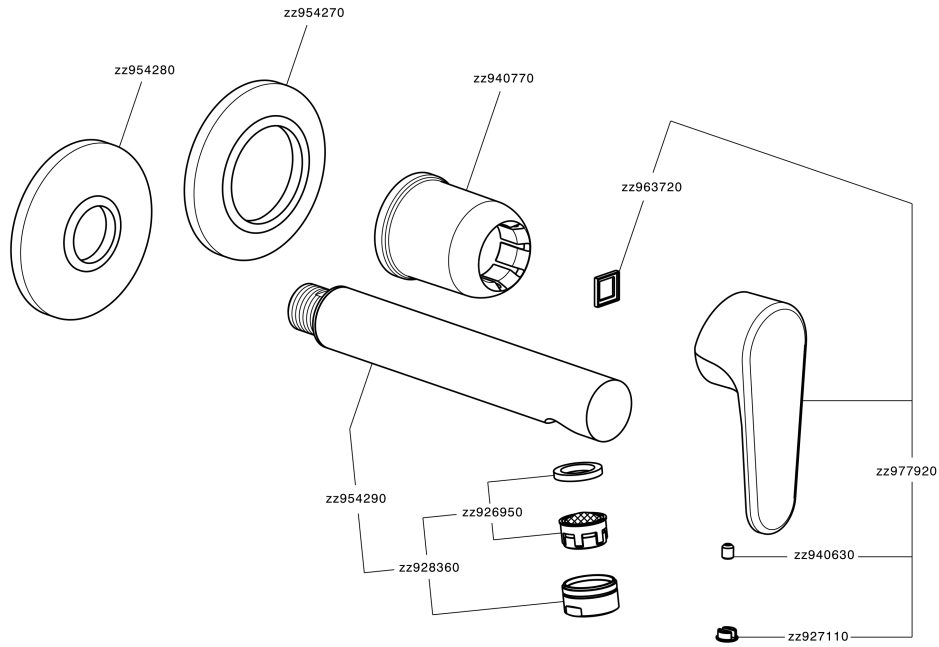

Parte esterna monocomando lavabo a parete H3_AH005510

AH005510

<https://huberitalia.com/parte-esterna-monocomando-lavabo-a-parete-h3-ah005510>

Parte incasso monocomando lavabo a parete Easy-Box INCASSO_ZB002450

ZB002450

<https://huberitalia.com/parte-incasso-monocomando-lavabo-a-parete-easy-box-incasso-zb002450>

2024-11-21