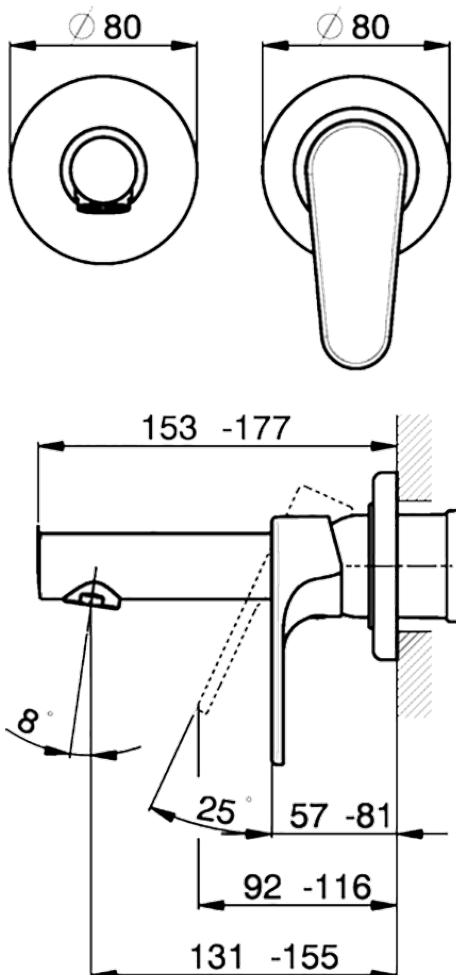

Parte esterna monocomando lavabo a parete H3_AH005510

AH005510

<https://huberitalia.com/parte-esterna-monocomando-lavabo-a-parete-h3-ah005510>

Piastra/Plate/Plaque/Platte/Placa

2-3mm: XX 56-76

10mm: XX 48-68