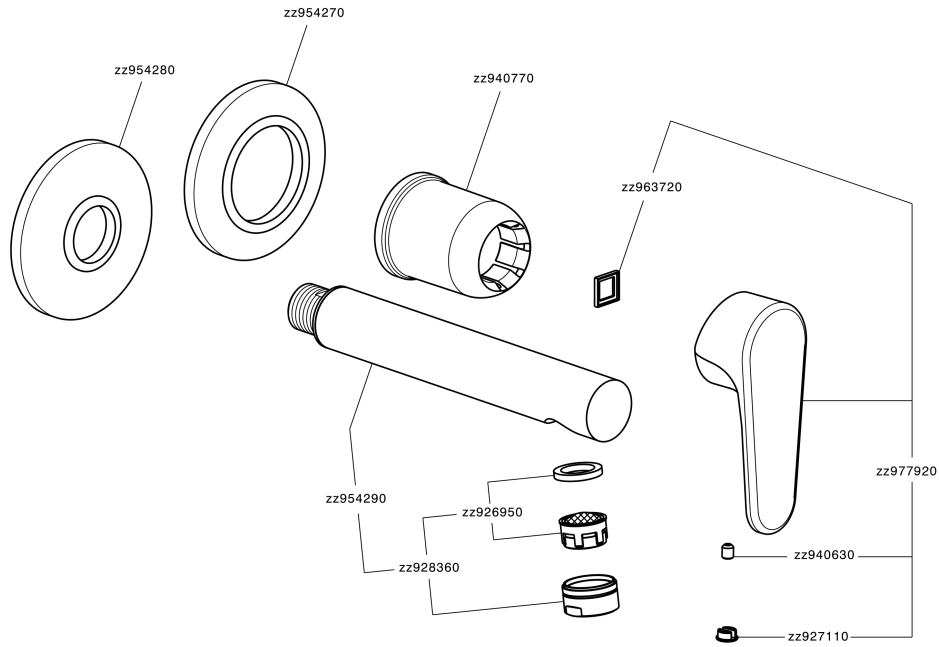

Parte esterna monocomando lavabo a parete H3_AH005510

MODELLO **AH005510**

Parte esterna monocomando lavabo a parete, senza parte incasso, bocca L. 150 mm, per art. Easy-Box ZB002450 e art. ZB025510

FINITURE DISPONIBILI

-  **21** 21 Cromo
-  **2F** 2F Nichel Spazzolato
-  **40** 40 Nero Opaco

CARATTERISTICHE

Installazione **Incasso**
 Parti Incasso necessarie **ZB002450**

Parte esterna monocomando lavabo a parete H3_AH005510

AH005510

<https://huberitalia.com/parte-esterna-monocomando-lavabo-a-parete-h3-ah005510>

Parte incasso monocomando lavabo a parete Easy-Box INCASSO_ZB002450

MODELLO **ZB002450**

Parte incasso monocomando lavabo a parete Easy-Box, con scatola di protezione, senza parte esterna

FINITURE DISPONIBILI

CARATTERISTICHE

Incasso **1**
 Ricambio Cartuccia **ZZ95409000**
Cartuccia Monocomando 35 mm

Piastra/Plate/Plaque/Platte/Placa

2-3mm: XX 56-76

10mm: XX 48-68

EcoStop

Con il Dispositivo EcoStop l'apertura dell'acqua avviene con un punto duro al 50% circa della portata. Un fermo a metà apertura, da vincere con una leggera forza solo e soltanto quando ci sia una reale necessità di richiesta d'acqua alla massima portata. Ciò permette di consumare fino al 50% in meno di acqua.