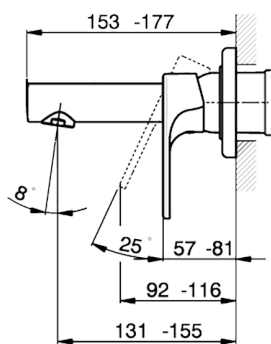

Parte esterna monocomando lavabo a parete H3_AH005510

MODELLO **AH005510**

Parte esterna monocomando lavabo a parete, senza parte incasso, bocca L. 150 mm, per art. Easy-Box ZB002450 e art. ZB025510

FINITURE DISPONIBILI

-  **21** 21 Cromo
-  **2F** 2F Nichel Spazzolato
-  **40** 40 Nero Opaco

CARATTERISTICHE

Installazione **Incasso**
 Parti Incasso necessarie **ZB002450**

Parte esterna monocomando lavabo a parete H3_AH005510

AH005510

<https://huberitalia.com/parte-esterna-monocomando-lavabo-a-parete-h3-ah005510>

Parte incasso monocomando lavabo a parete Easy-Box INCASSO_ZB002450

MODELLO **ZB002450**

Parte incasso monocomando lavabo a parete Easy-Box, con scatola di protezione, senza parte esterna

FINITURE DISPONIBILI

CARATTERISTICHE

Incasso **1**
 Ricambio Cartuccia **ZZ95409000**
Cartuccia Monocomando 35 mm

Piastra/Plate/Plaque/Platte/Placa

2-3mm: XX 56-76

10mm: XX 48-68

EcoStop

Con il Dispositivo EcoStop l'apertura dell'acqua avviene con un punto duro al 50% circa della portata. Un fermo a metà apertura, da vincere con una leggera forza solo e soltanto quando ci sia una reale necessità di richiesta d'acqua alla massima portata. Ciò permette di consumare fino al 50% in meno di acqua.