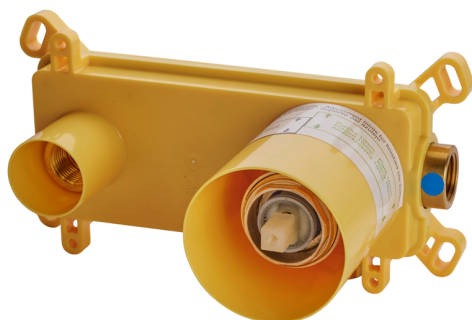

Parte esterna monocomando lavabo a parete H3_AH005510

MODELLO **AH005510**

Parte esterna monocomando lavabo a parete, senza parte incasso, bocca L. 150 mm, per art. Easy-Box ZB002450 e art. ZB025510

FINITURE DISPONIBILI

-  **21** 21 Cromo
-  **2F** 2F Nichel Spazzolato
-  **40** 40 Nero Opaco

CARATTERISTICHE

Installazione **Incasso**
 Parti Incasso necessarie **ZB002450**

Parte esterna monocomando lavabo a parete H3_AH005510

AH005510

<https://huberitalia.com/parte-esterna-monocomando-lavabo-a-parete-h3-ah005510>

Parte incasso monocomando lavabo a parete Easy-Box INCASSO_ZB002450

MODELLO **ZB002450**

Parte incasso monocomando lavabo a parete Easy-Box, con scatola di protezione, senza parte esterna

FINITURE DISPONIBILI

CARATTERISTICHE

Incasso **1**
 Ricambio Cartuccia **ZZ95409000**
Cartuccia Monocomando 35 mm

Piastra/Plate/Plaque/Platte/Placa

2-3mm: XX 56-76

10mm: XX 48-68

EcoStop

Con il Dispositivo EcoStop l'apertura dell'acqua avviene con un punto duro al 50% circa della portata. Un fermo a metà apertura, da vincere con una leggera forza solo e soltanto quando ci sia una reale necessità di richiesta d'acqua alla massima portata. Ciò permette di consumare fino al 50% in meno di acqua.