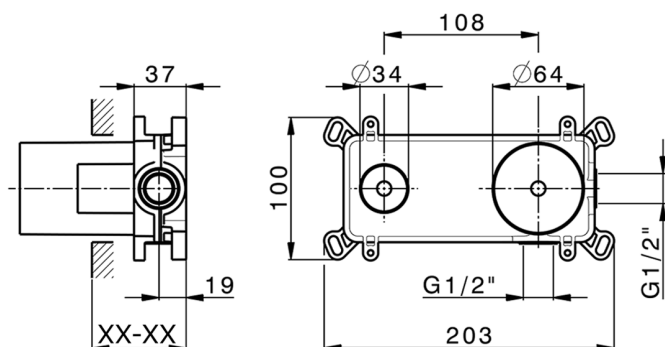

Parte esterna monocomando lavabo a parete H3_AH005510

MODELLO **AH005510**

Parte esterna monocomando lavabo a parete, senza parte incasso, bocca L. 150 mm, per art. Easy-Box ZB002450 e art. ZB025510

FINITURE DISPONIBILI

-  **21** 21 Cromo
-  **2F** 2F Nichel Spazzolato
-  **40** 40 Nero Opaco

CARATTERISTICHE

Installazione **Incasso**
 Parti Incasso necessarie **ZB002450**

Parte esterna monocomando lavabo a parete H3_AH005510

AH005510

<https://huberitalia.com/parte-esterna-monocomando-lavabo-a-parete-h3-ah005510>

Parte incasso monocomando lavabo a parete Easy-Box INCASSO_ZB002450

MODELLO **ZB002450**

Parte incasso monocomando lavabo a parete Easy-Box, con scatola di protezione, senza parte esterna

FINITURE DISPONIBILI

CARATTERISTICHE

Incasso **1**
 Ricambio Cartuccia **ZZ95409000**
Cartuccia Monocomando 35 mm

Piastra/Plate/Plaque/Platte/Placa

2-3mm: XX 56-76

10mm: XX 48-68

EcoStop

Con il Dispositivo EcoStop l'apertura dell'acqua avviene con un punto duro al 50% circa della portata. Un fermo a metà apertura, da vincere con una leggera forza solo e soltanto quando ci sia una reale necessità di richiesta d'acqua alla massima portata. Ciò permette di consumare fino al 50% in meno di acqua.