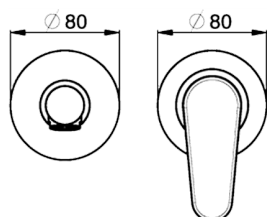

Parte esterna monocomando lavabo a parete H3_AH005510

MODELLO **AH005510**

Parte esterna monocomando lavabo a parete, senza parte incasso, bocca L. 150 mm, per art. Easy-Box ZB002450 e art. ZB025510

FINITURE DISPONIBILI

-  **21** 21 Cromo
-  **2F** 2F Nichel Spazzolato
-  **40** 40 Nero Opaco

CARATTERISTICHE

Installazione **Incasso**
 Parti Incasso necessarie **ZB002450**

Parte esterna monocomando lavabo a parete H3_AH005510

AH005510

<https://huberitalia.com/parte-esterna-monocomando-lavabo-a-parete-h3-ah005510>

Parte incasso monocomando lavabo a parete Easy-Box INCASSO_ZB002450

MODELLO **ZB002450**

Parte incasso monocomando lavabo a parete Easy-Box, con scatola di protezione, senza parte esterna

FINITURE DISPONIBILI

CARATTERISTICHE

Incasso **1**
 Ricambio Cartuccia **ZZ95409000**
Cartuccia Monocomando 35 mm

Piastra/Plate/Plaque/Platte/Placa

2-3mm: XX 56-76

10mm: XX 48-68

EcoStop

Con il Dispositivo EcoStop l'apertura dell'acqua avviene con un punto duro al 50% circa della portata. Un fermo a metà apertura, da vincere con una leggera forza solo e soltanto quando ci sia una reale necessità di richiesta d'acqua alla massima portata. Ciò permette di consumare fino al 50% in meno di acqua.