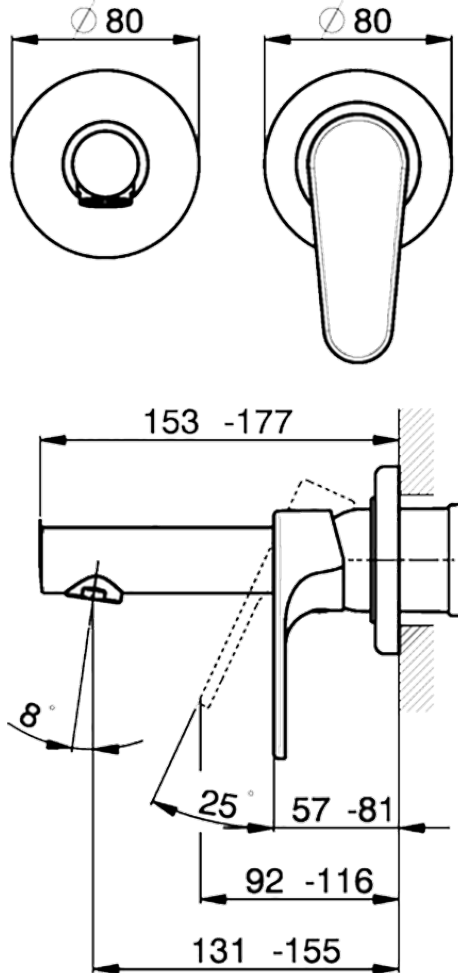

Parte esterna monocomando lavabo a parete H3_AH005510

AH005510

<https://huberitalia.com/parte-esterna-monocomando-lavabo-a-parete-h3-ah005510>

Piastra/Plate/Plaque/Platte/Placa

2-3mm: XX 56-76

10mm: XX 48-68