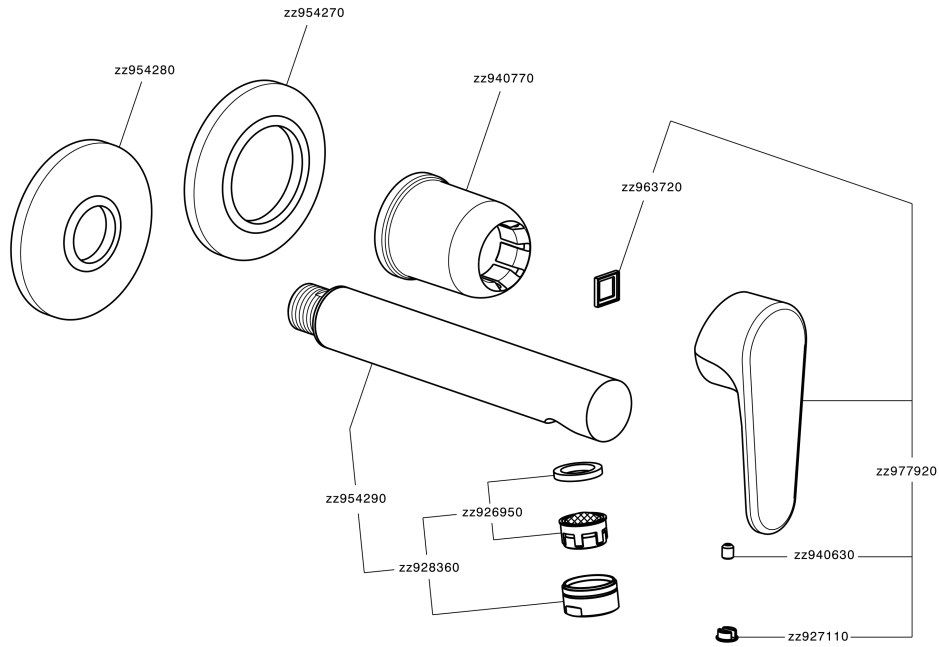

Parte esterna monocomando lavabo a parete H3_AH005510

AH005510

<https://huberitalia.com/parte-esterna-monocomando-lavabo-a-parete-h3-ah005510>