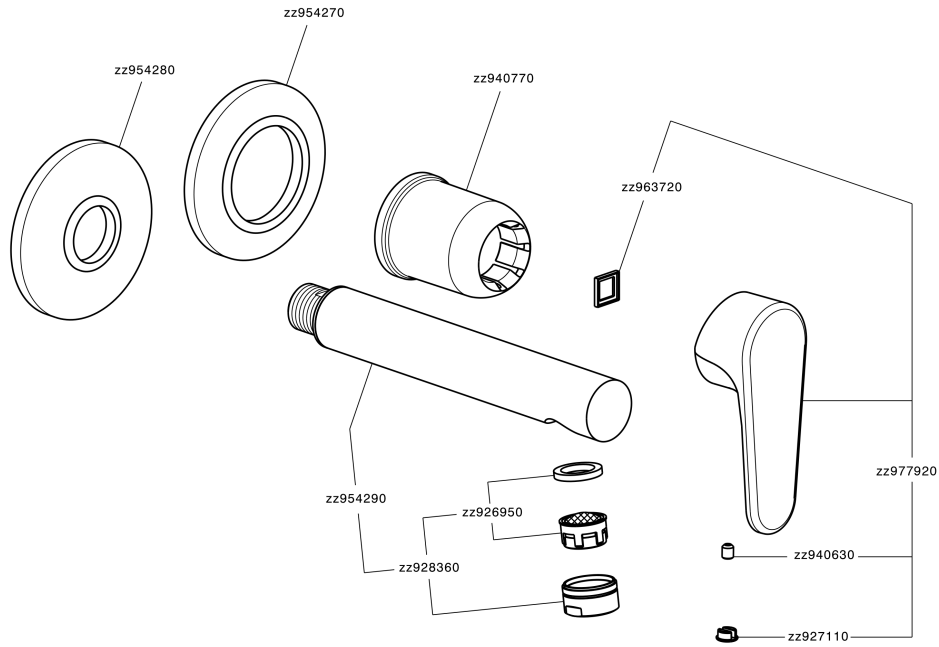

Parte esterna monocomando lavabo a parete H3_AH005510

AH005510

<https://huberitalia.com/parte-esterna-monocomando-lavabo-a-parete-h3-ah005510>

Parte incasso monocomando lavabo a parete Easy-Box INCASSO_ZB002450

ZB002450

<https://huberitalia.com/parte-incasso-monocomando-lavabo-a-parete-easy-box-incasso-zb002450>

2024-11-23