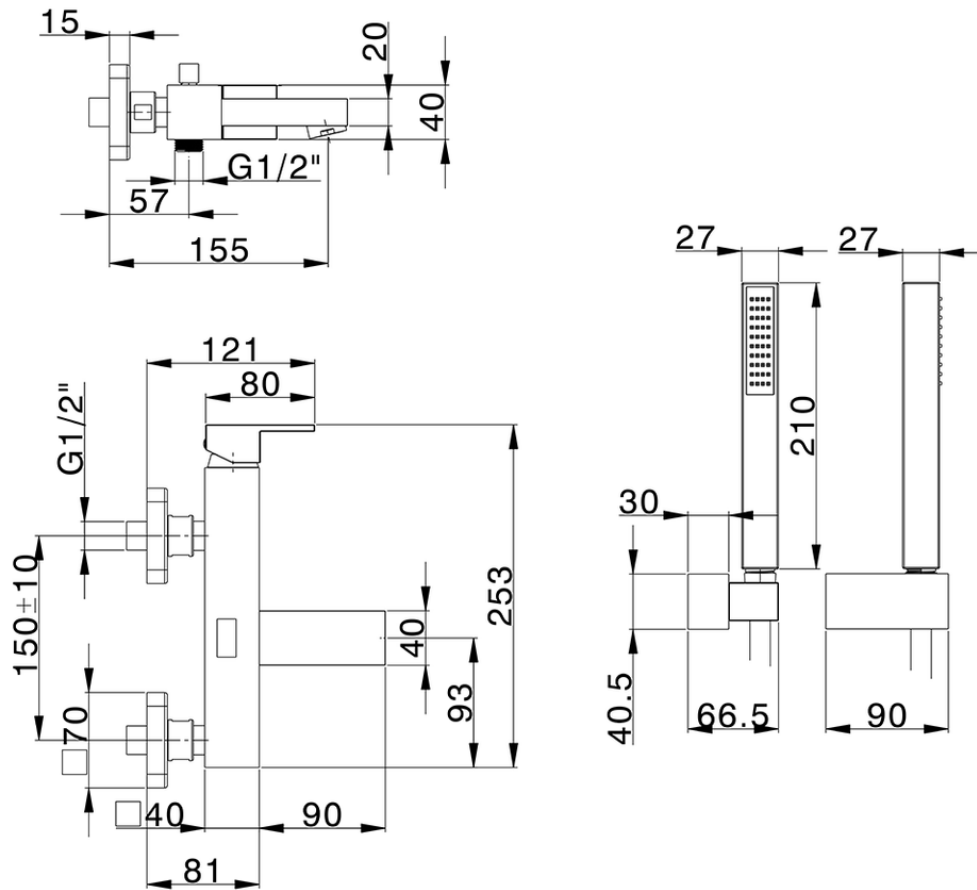

Miscelatore monocomando vasca completo NUOVA EGO_NE000124

NE000124

<https://www.huberitalia.com/miscelatore-monocomando-vasca-completo-nuova-ego-ne000124>

2025-02-23