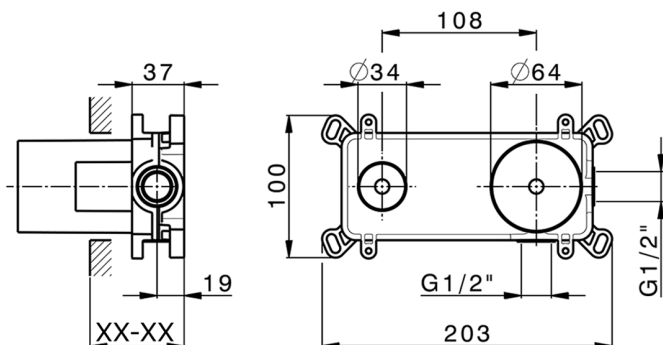

Parte esterna monocomando lavabo a parete H2_H2005510

MODELLO **H2005510**

Parte esterna monocomando lavabo a parete, senza parte incasso, bocca L. 150 mm, per art. Easy-Box ZB002450 e art. ZB025510

FINITURE DISPONIBILI

CARATTERISTICHE

Installazione **Incasso**

Parti Incasso necessarie **ZB002450**

Parte esterna monocomando lavabo a parete H2_H2005510

H2005510

<https://www.huberitalia.com/parte-esterna-monocomando-lavabo-a-parete-h2-h2005510>

Parte incasso monocomando lavabo a parete Easy-Box INCASSO_ZB002450

MODELLO **ZB002450**

Parte incasso monocomando lavabo a parete Easy-Box, con scatola di protezione, senza parte esterna

FINITURE DISPONIBILI

04 04 Senza Finitura

CARATTERISTICHE

Incasso **1**

Ricambio Cartuccia **ZZ95409000**

Cartuccia Monocomando 35 mm

Piastra/Plate/Plaque/Platte/Placa

2-3mm: XX 56-76

10mm: XX 48-68