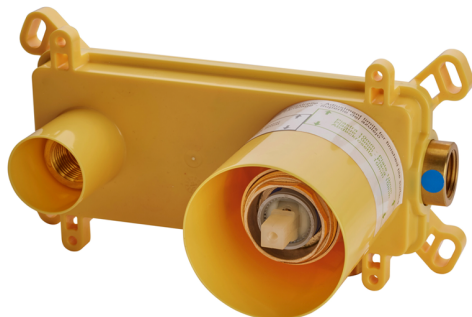

Parte incasso monocomando lavabo a parete Easy-Box INCASSO_ZB002450

MODELLO **ZB002450**

Parte incasso monocomando lavabo a parete Easy-Box, con scatola di protezione, senza parte esterna

FINITURE DISPONIBILI

04 04 Senza Finitura

CARATTERISTICHE

Incasso **1**

Ricambio Cartuccia **ZZ95409000**

Cartuccia Monocomando 35 mm

Piastra/Plate/Plaque/Platte/Placa

2-3mm: XX 56-76

10mm: XX 48-68

EcoStop

Con il Dispositivo EcoStop l'apertura dell'acqua avviene con un punto duro al 50% circa della portata. Un fermo a metà apertura, da vincere con una leggera forza solo e soltanto quando ci sia una reale necessità di richiesta d'acqua alla massima portata. Ciò permette di consumare fino al 50% in meno di acqua.

2025-02-05