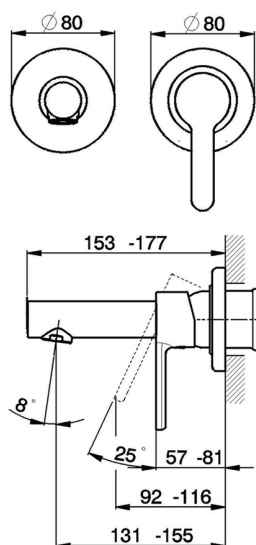

Parte esterna monocomando lavabo a parete H2_H2005510

MODELLO **H2005510**

Parte esterna monocomando lavabo a parete, senza parte incasso, bocca L. 150 mm, per art. Easy-Box ZB002450 e art. ZB025510

FINITURE DISPONIBILI

CARATTERISTICHE

Installazione **Incasso**

Parti Incasso necessarie **ZB002450**

Parte esterna monocomando lavabo a parete H2_H2005510

H2005510

<https://www.huberitalia.com/parte-esterna-monocomando-lavabo-a-parete-h2-h2005510>

Parte incasso monocomando lavabo a parete Easy-Box INCASSO_ZB002450

MODELLO **ZB002450**

Parte incasso monocomando lavabo a parete Easy-Box, con scatola di protezione, senza parte esterna

FINITURE DISPONIBILI

04 04 Senza Finitura

CARATTERISTICHE

Incasso **1**

Ricambio Cartuccia **ZZ95409000**

Cartuccia Monocomando 35 mm

Piastra/Plate/Plaque/Platte/Placa

2-3mm: XX 56-76

10mm: XX 48-68