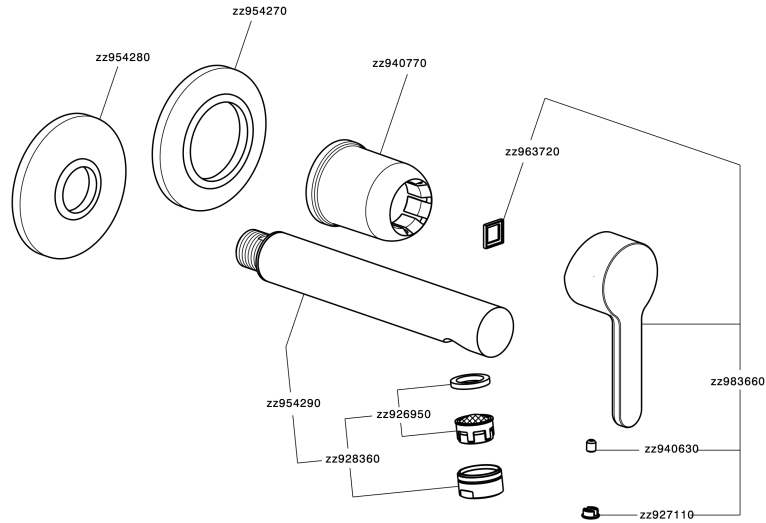

Parte esterna monocomando lavabo a parete H2_H2005510

MODELLO **H2005510**

Parte esterna monocomando lavabo a parete, senza parte incasso, bocca L. 150 mm, per art. Easy-Box ZB002450 e art. ZB025510

FINITURE DISPONIBILI

CARATTERISTICHE

Installazione **Incasso**

Parti Incasso necessarie **ZB002450**

Parte esterna monocomando lavabo a parete H2_H2005510

H2005510

<https://www.huberitalia.com/parte-esterna-monocomando-lavabo-a-parete-h2-h2005510>

Parte incasso monocomando lavabo a parete Easy-Box INCASSO_ZB002450

MODELLO **ZB002450**

Parte incasso monocomando lavabo a parete Easy-Box, con scatola di protezione, senza parte esterna

FINITURE DISPONIBILI

04 04 Senza Finitura

CARATTERISTICHE

Incasso **1**

Ricambio Cartuccia **ZZ95409000**

Cartuccia Monocomando 35 mm

Piastra/Plate/Plaque/Platte/Placa

2-3mm: XX 56-76

10mm: XX 48-68