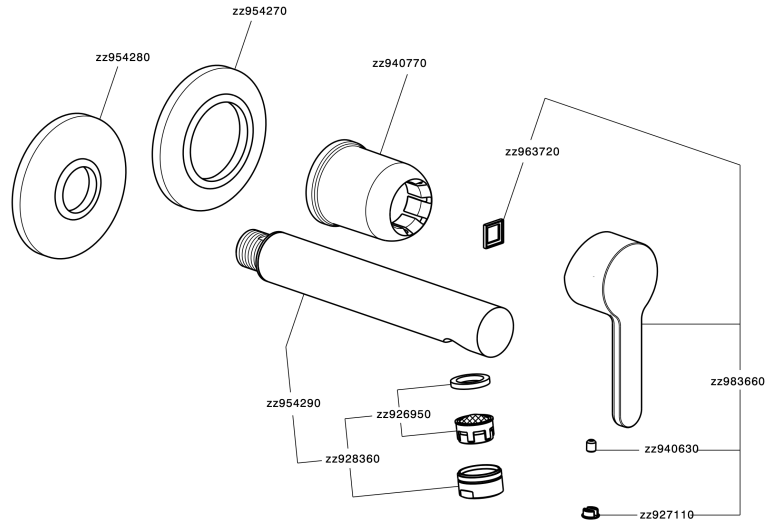

## Parte esterna monocomando lavabo a parete H2\_H2005510

H2005510

<https://www.huberitalia.com/parte-esterna-monocomando-lavabo-a-parete-h2-h2005510>

Parte incasso monocomando lavabo a parete Easy-Box INCASSO\_ZB002450

ZB002450 <https://www.huberitalia.com/parte-incasso-monocomando-lavabo-a-parete-easy-box-incasso-zb002450>

2025-02-05