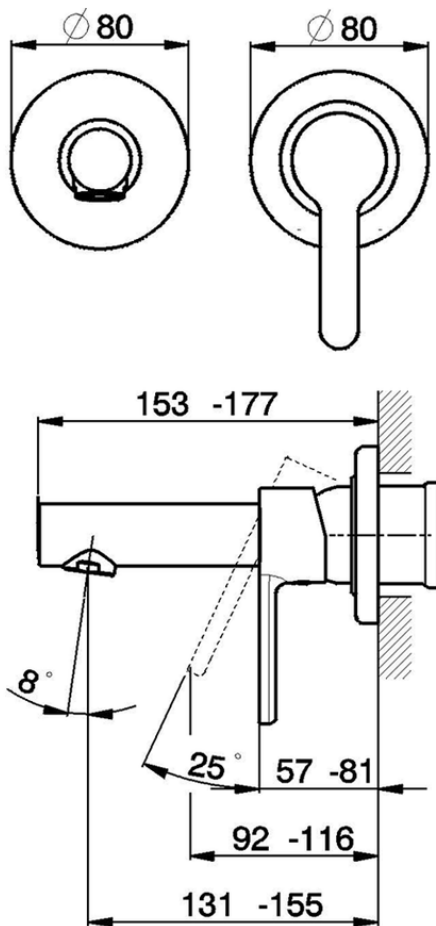

## Parte esterna monocomando lavabo a parete H2\_H2005510

H2005510

<https://www.huberitalia.com/parte-esterna-monocomando-lavabo-a-parete-h2-h2005510>

Piastra/Plate/Plaque/Platte/Placa

2-3mm: XX 56-76

10mm: XX 48-68