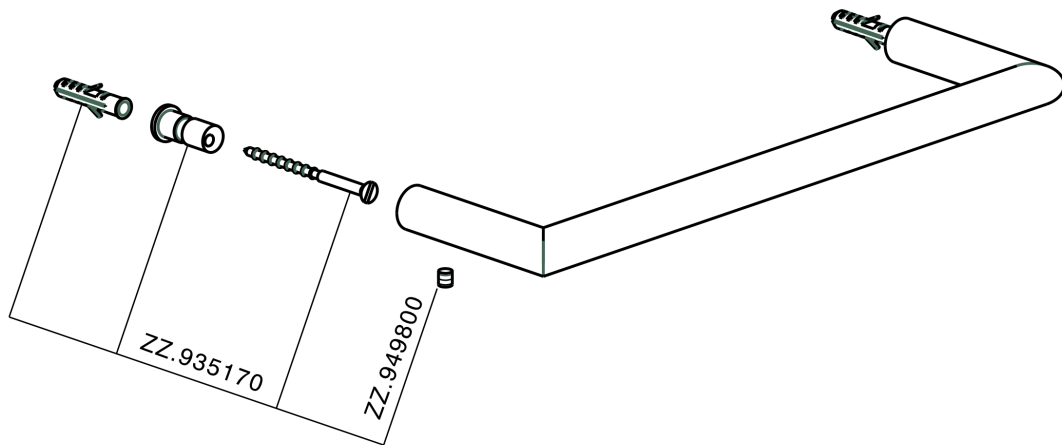

Porta salviette ACCESSORI BAGNO_SI090100

MODELLO **SI090100**

Porta salviette

FINITURE DISPONIBILI

-  **21** 21 Cromo
-  **2B** 2B Nichel Lucido
-  **2F** 2F Nichel Spazzolato
-  **2P** 2P Oro Rosa
-  **2Q** 2Q Black Titanium
-  **40** 40 Nero Opaco
-  **4Q** 4Q Bianco Opaco

CARATTERISTICHE

Porta salviette ACCESSORI BAGNO_SI090100

SI090100

<https://huberitalia.com/porta-salviette-accessori-bagno-si090100>

2024-11-21