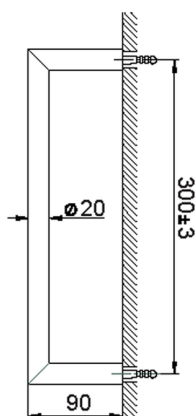

Porta salviette ACCESSORI BAGNO_SI090100

MODELLO **SI090100**

Porta salviette

FINITURE DISPONIBILI

-  **21** 21 Cromo
-  **2B** 2B Nichel Lucido
-  **2F** 2F Nichel Spazzolato
-  **2P** 2P Oro Rosa
-  **2Q** 2Q Black Titanium
-  **40** 40 Nero Opaco
-  **4Q** 4Q Bianco Opaco

CARATTERISTICHE

Porta salviette ACCESSORI BAGNO_SI090100

SI090100

<https://huberitalia.com/porta-salviette-accessori-bagno-si090100>

2024-11-21