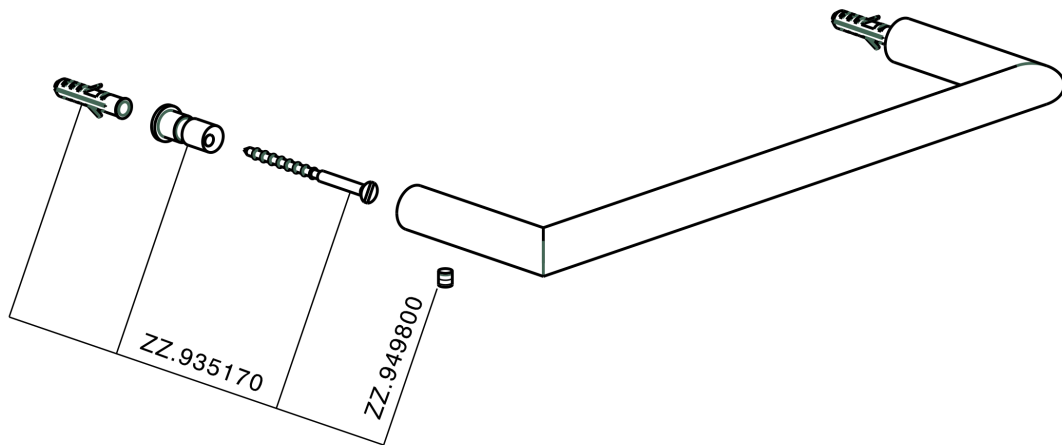

Porta salviette ACCESSORI BAGNO_SI090100

MODELLO **SI090100**

Porta salviette

FINITURE DISPONIBILI

-  **21** 21 Cromo
-  **2B** 2B Nichel Lucido
-  **2F** 2F Nichel Spazzolato
-  **2P** 2P Oro Rosa
-  **2Q** 2Q Black Titanium
-  **40** 40 Nero Opaco
-  **4Q** 4Q Bianco Opaco

CARATTERISTICHE

Porta salviette ACCESSORI BAGNO_SI090100

SI090100

<https://huberitalia.com/porta-salviette-accessori-bagno-si090100>

2024-11-23