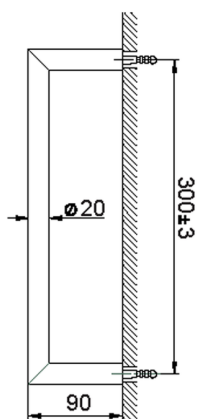

Porta salviette ACCESSORI BAGNO_SI090100

MODELLO **SI090100**

Porta salviette

FINITURE DISPONIBILI

-  **21** 21 Cromo
-  **2B** 2B Nichel Lucido
-  **2F** 2F Nichel Spazzolato
-  **2P** 2P Oro Rosa
-  **2Q** 2Q Black Titanium
-  **40** 40 Nero Opaco
-  **4Q** 4Q Bianco Opaco

CARATTERISTICHE

Porta salviette ACCESSORI BAGNO_SI090100

SI090100

<https://huberitalia.com/porta-salviette-accessori-bagno-si090100>

2024-11-23