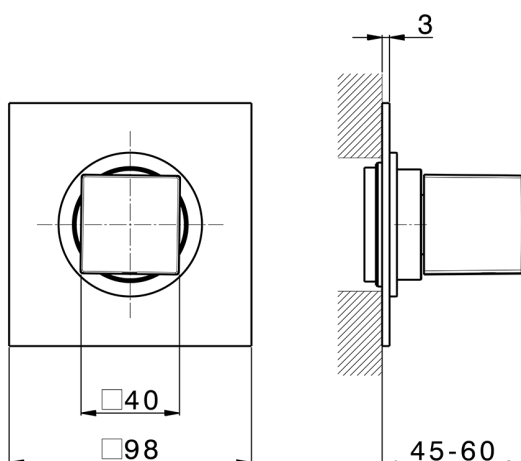

CARATTERISTICHE

Installazione **Incasso**
Parti Incasso necessarie **ZB003330**

2024-11-23