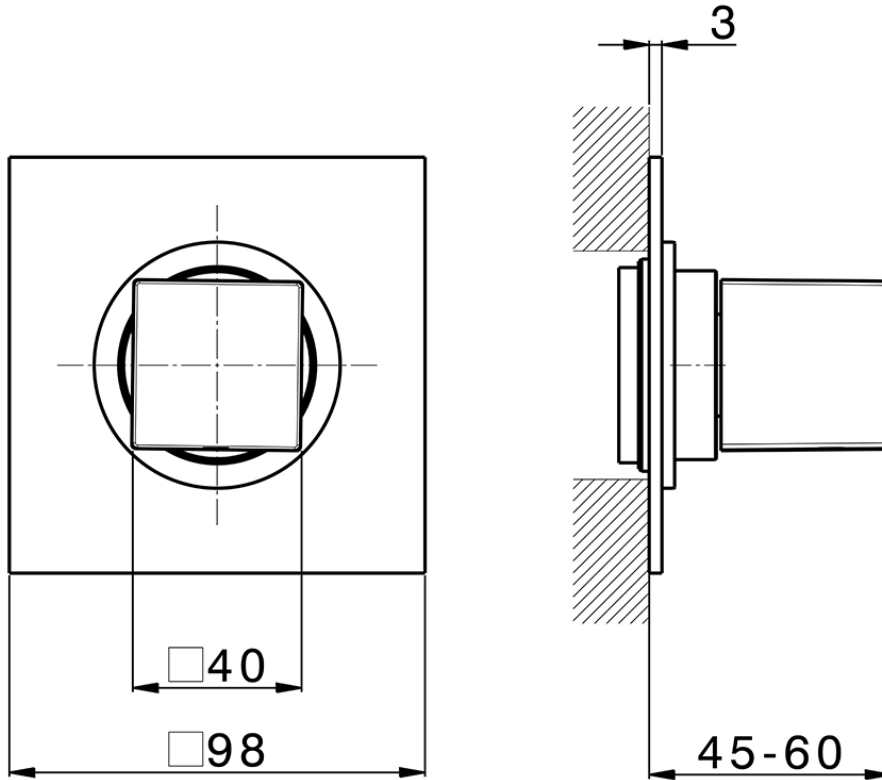

## Parte esterna rubinetto NUOVA EGO\_NE003310

NE003310

<https://huberitalia.com/parte-esterna-rubinetto-nuova-ego-ne003310>

2024-11-23