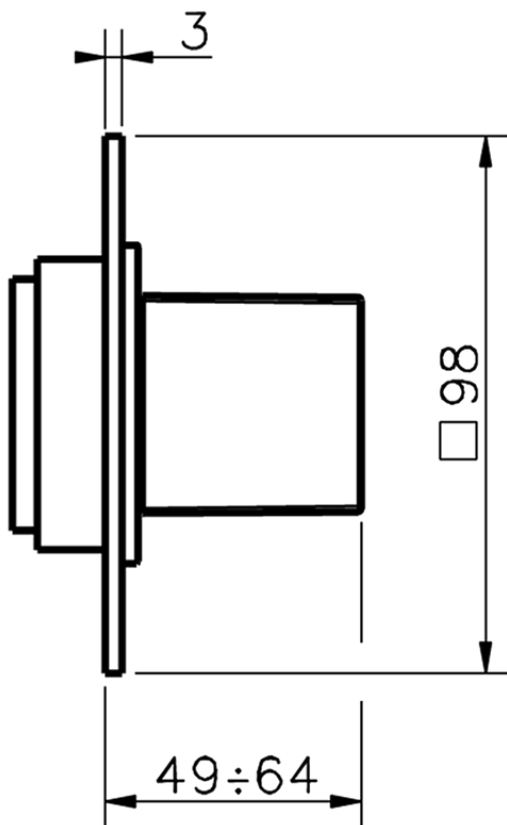

Parte esterna rubinetto NUOVA EGO_NE003310

NE003310

<https://huberitalia.com/parte-esterna-rubinetto-nuova-ego-ne003310>

2024-11-21