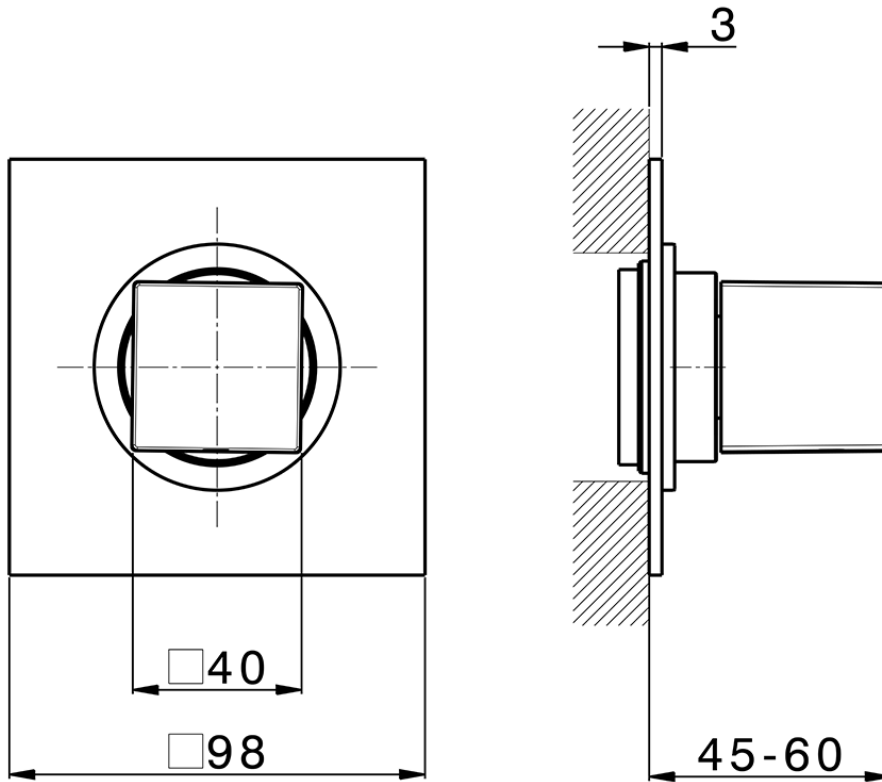

Parte esterna rubinetto NUOVA EGO_NE003310

NE003310

<https://huberitalia.com/parte-esterna-rubinetto-nuova-ego-ne003310>

2024-11-21