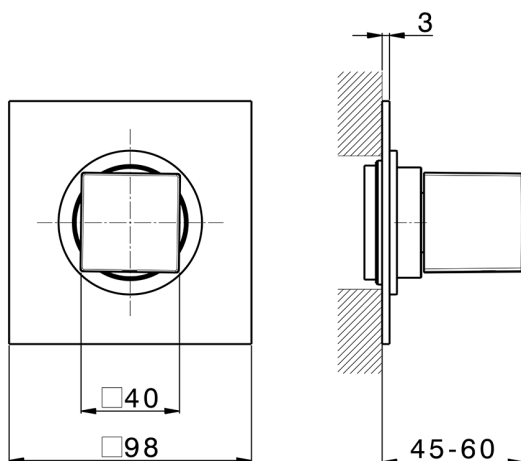

Parte esterna rubinetto NUOVA EGO_NE003310

MODELLO **NE003310**

Parte esterna rubinetto, senza parte incasso, per art. ZB003330

FINITURE DISPONIBILI

-  **21** 21 Cromo
-  **2F** 2F Nichel Spazzolato
-  **40** 40 Nero Opaco
-  **4Q** 4Q Bianco Opaco