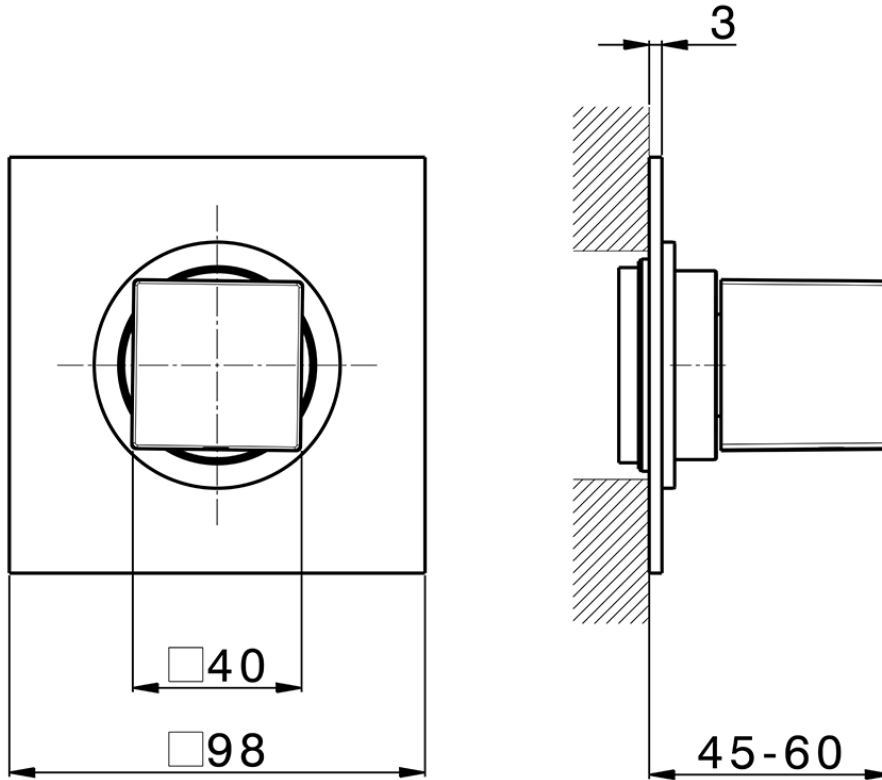

Parte esterna rubinetto NUOVA EGO_NE003310

NE003310

<https://huberitalia.com/parte-esterna-rubinetto-nuova-ego-ne003310>

2024-11-21