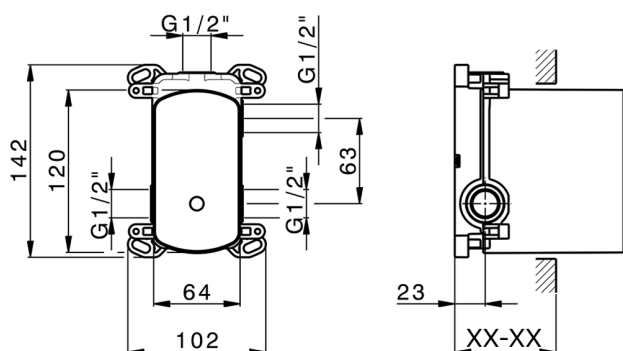

## Parte incasso monocomando vasca-doccia Easy-Box INCASSO\_ZB000230

MODELLO **ZB000230**

Parte incasso monocomando vasca-doccia Easy-Box,deviatore rotativo 2 uscite,senza parte esterna,con scatola di protezione

FINITURE DISPONIBILI

**04** 04 Senza Finitura

CARATTERISTICHE

Incasso **1**

Ricambio Cartuccia **ZZ92909000**

**Cartuccia Monocomando 35 mm**

Piastra/Plate/Plaque/Platte/Placa

2-3mm: XX 65-85

10mm: XX 60-80

2025-01-05