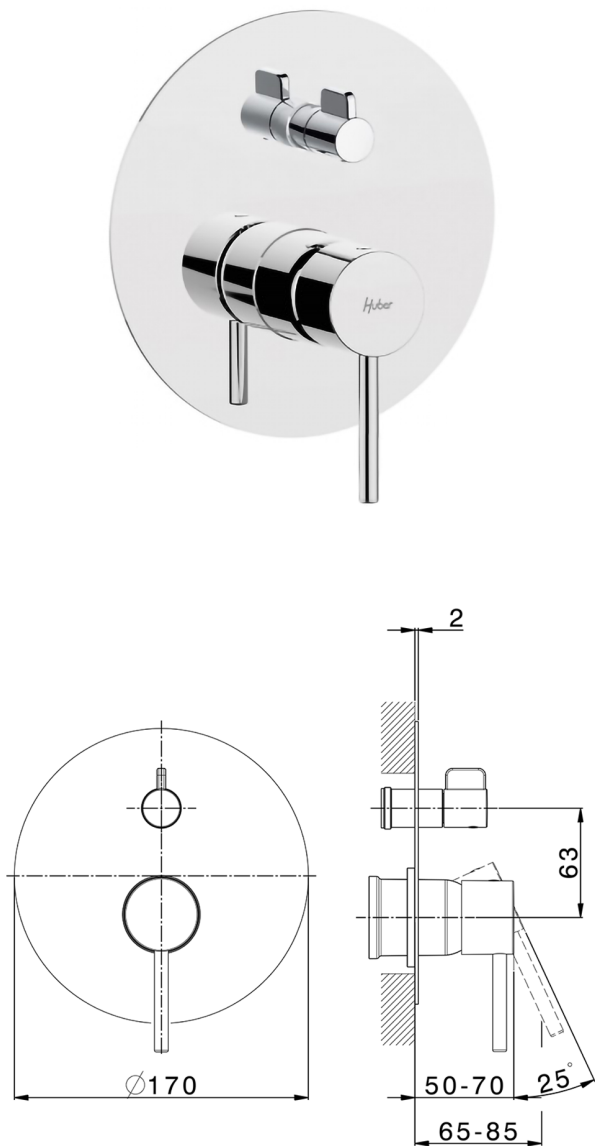

## Parte esterna monocomando incasso 2 uscite M32\_MT002300

MODELLO **MT002300**

Parte esterna monocomando incasso 2 uscite,deviatore rotativo 2 uscite,senza parte incasso,per art.Easy-Box ZB000230

### CARATTERISTICHE

Installazione **Incasso**  
 Parti Incasso necessarie **ZB000230**

## Parte incasso monocomando vasca-doccia Easy-Box INCASSO\_ZB000230

MODELLO **ZB000230**

Parte incasso monocomando vasca-doccia Easy-Box,deviatore rotativo 2 uscite,senza parte esterna,con scatola di protezione

10mm: XX 60-80

2025-01-05