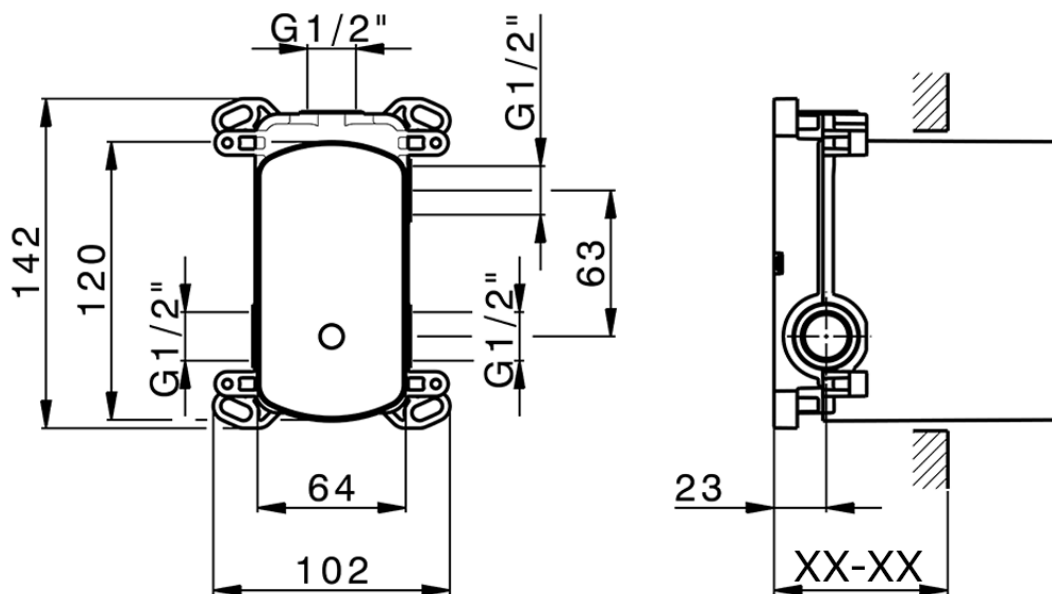

Parte esterna monocomando incasso 2 uscite M32_MT002300

MT002300

<https://www.huberitalia.com/parte-esterna-monocomando-incasso-2-uscite-m32-mt002300>

Piastra/Plate/Plaque/Platte/Placa

2-3mm: XX 65-85

10mm: XX 60-80