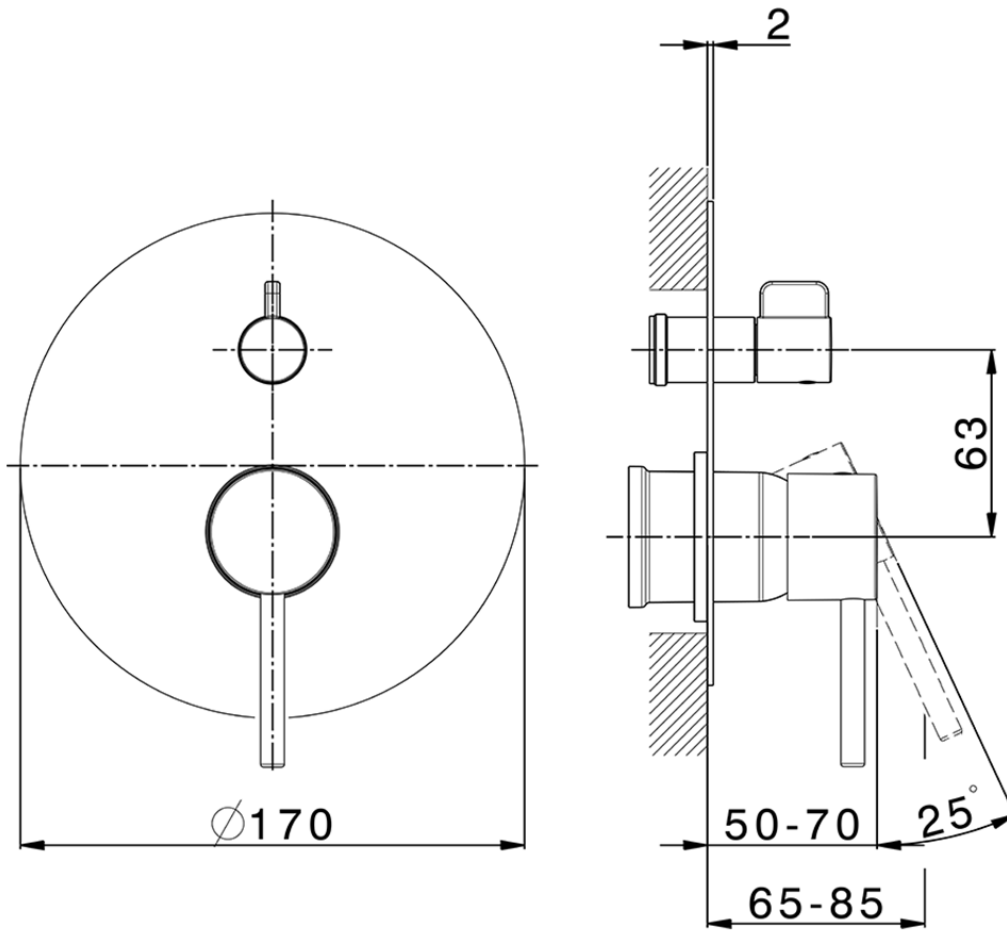

Parte esterna monocomando incasso 2 uscite M32_MT002300

MT002300

<https://www.huberitalia.com/parte-esterna-monocomando-incasso-2-uscite-m32-mt002300>

Piastra/Plate/Plaque/Platte/Placa

2-3mm: XX 65-85

10mm: XX 60-80