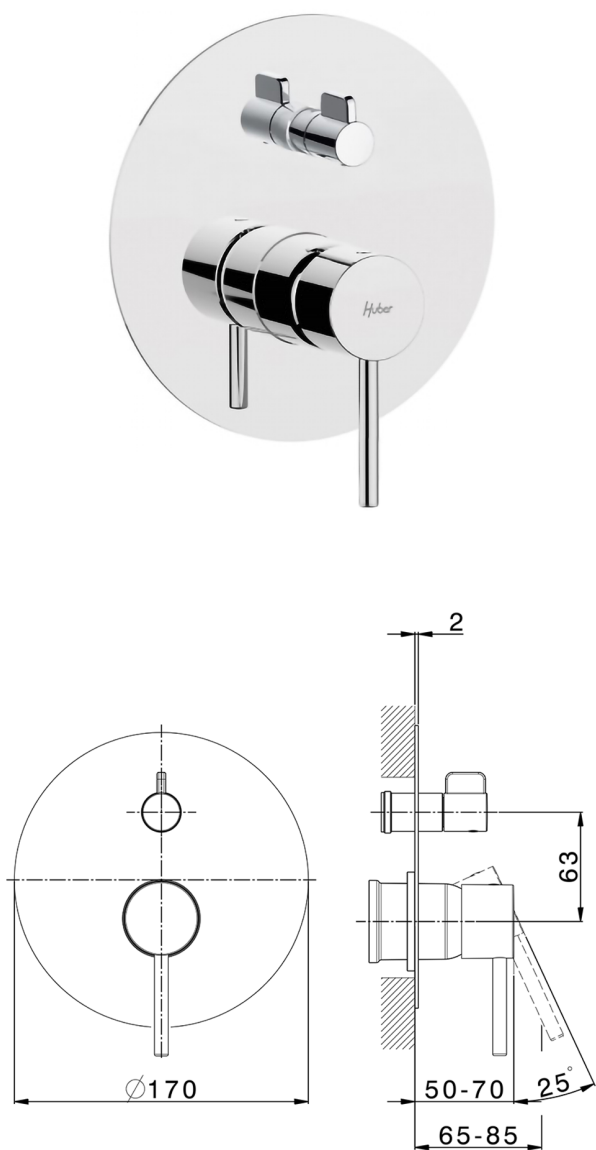

Parte esterna monocomando incasso 2 uscite M32_MT002300

MODELLO **MT002300**

Parte esterna monocomando incasso 2 uscite,deviatore rotativo 2 uscite,senza parte incasso,per art.Easy-Box ZB000230

FINITURE DISPONIBILI

-  **21** 21 Cromo
-  **26** 26 Vecchio Rame
-  **2F** 2F Nichel Spazzolato
-  **2W** 2W Oro Spazzolato
-  **40** 40 Nero Opaco
-  **4Q** 4Q Bianco Opaco

CARATTERISTICHE

Installazione **Incasso**
 Parti Incasso necessarie **ZB000230**

Parte incasso monocomando vasca-doccia Easy-Box INCASSO_ZB000230

MODELLO **ZB000230**

Parte incasso monocomando vasca-doccia Easy-Box,deviatore rotativo 2 uscite,senza parte esterna,con scatola di protezione

10mm: XX 60-80

2025-01-05