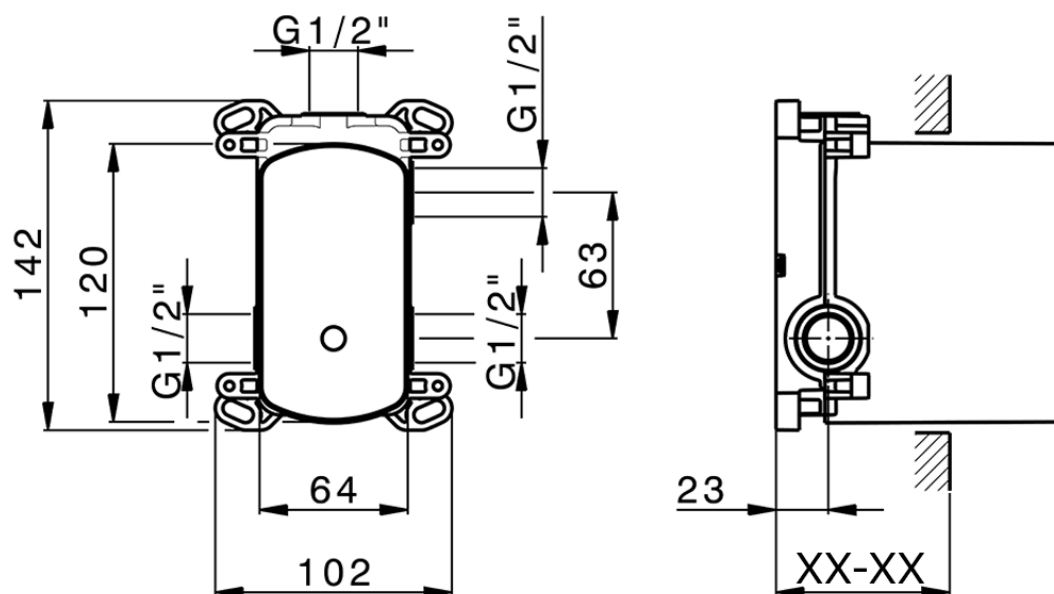

## Parte esterna monocomando incasso 2 uscite M32\_MT002300

MT002300

<https://www.huberitalia.com/parte-esterna-monocomando-incasso-2-uscite-m32-mt002300>

Piastra/Plate/Plaque/Platte/Placa

2-3mm: XX 65-85

10mm: XX 60-80