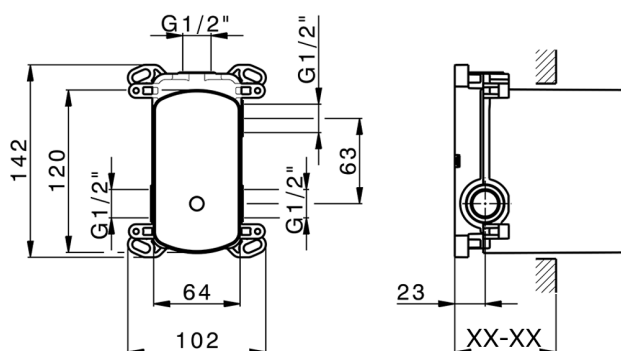

## Parte incasso monocomando vasca-doccia Easy-Box INCASSO\_ZB000230

MODELLO **ZB000230**

Parte incasso monocomando vasca-doccia Easy-Box,deviatore rotativo 2 uscite,senza parte esterna,con scatola di protezione

FINITURE DISPONIBILI

**04** 04 Senza Finitura

CARATTERISTICHE

Incasso **1**

Ricambio Cartuccia **ZZ92909000**

**Cartuccia Monocomando 35 mm**

Piastra/Plate/Plaque/Platte/Placa

2-3mm: XX 65-85

10mm: XX 60-80

2025-01-05