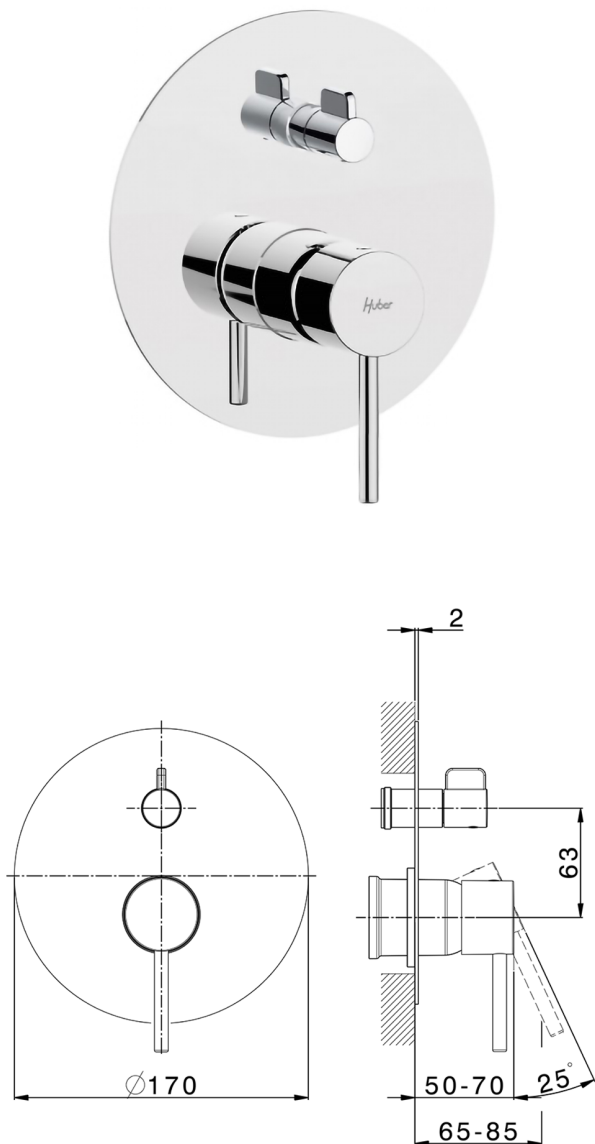

## Parte esterna monocomando incasso 2 uscite M32\_MT002300

MODELLO **MT002300**

Parte esterna monocomando incasso 2 uscite,deviatore rotativo 2 uscite,senza parte incasso,per art.Easy-Box ZB000230

### CARATTERISTICHE

Installazione **Incasso**  
 Parti Incasso necessarie **ZB000230**

## Parte incasso monocomando vasca-doccia Easy-Box INCASSO\_ZB000230

MODELLO **ZB000230**

Parte incasso monocomando vasca-doccia Easy-Box,deviatore rotativo 2 uscite,senza parte esterna,con scatola di protezione

10mm: XX 60-80

2025-01-05