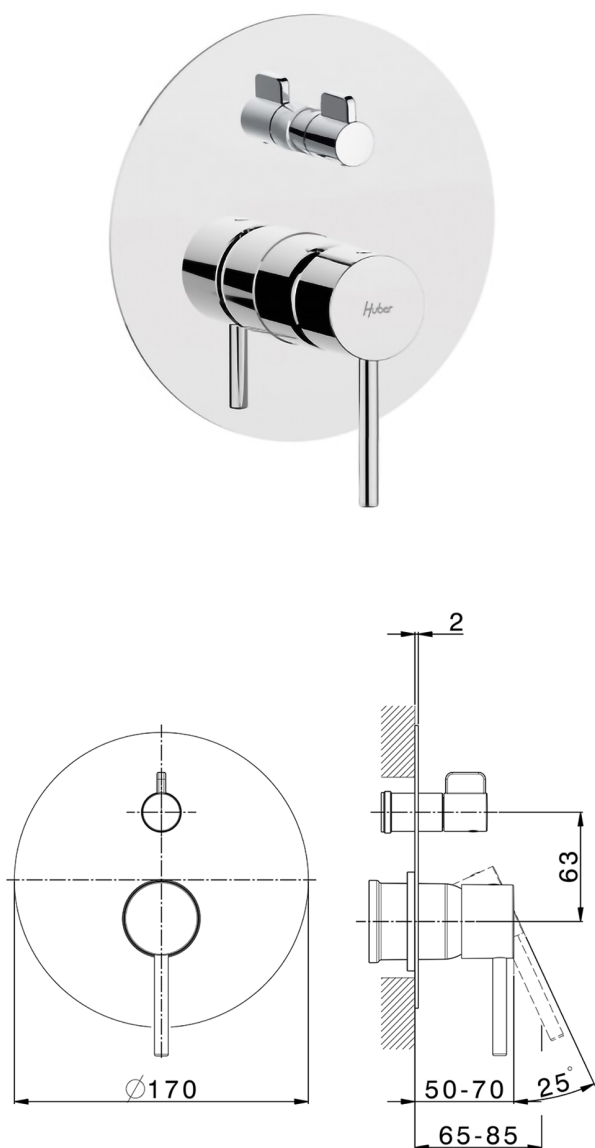

Parte esterna monocomando incasso 2 uscite M32_MT002300

MODELLO **MT002300**

Parte esterna monocomando incasso 2 uscite,deviatore rotativo 2 uscite,senza parte incasso,per art.Easy-Box ZB000230

FINITURE DISPONIBILI

-  **21** 21 Cromo
-  **26** 26 Vecchio Rame
-  **2F** 2F Nichel Spazzolato
-  **2W** 2W Oro Spazzolato
-  **40** 40 Nero Opaco
-  **4Q** 4Q Bianco Opaco

CARATTERISTICHE

Installazione **Incasso**
 Parti Incasso necessarie **ZB000230**

Parte incasso monocomando vasca-doccia Easy-Box INCASSO_ZB000230

MODELLO **ZB000230**

Parte incasso monocomando vasca-doccia Easy-Box,deviatore rotativo 2 uscite,senza parte esterna,con scatola di protezione

10mm: XX 60-80

2025-01-05