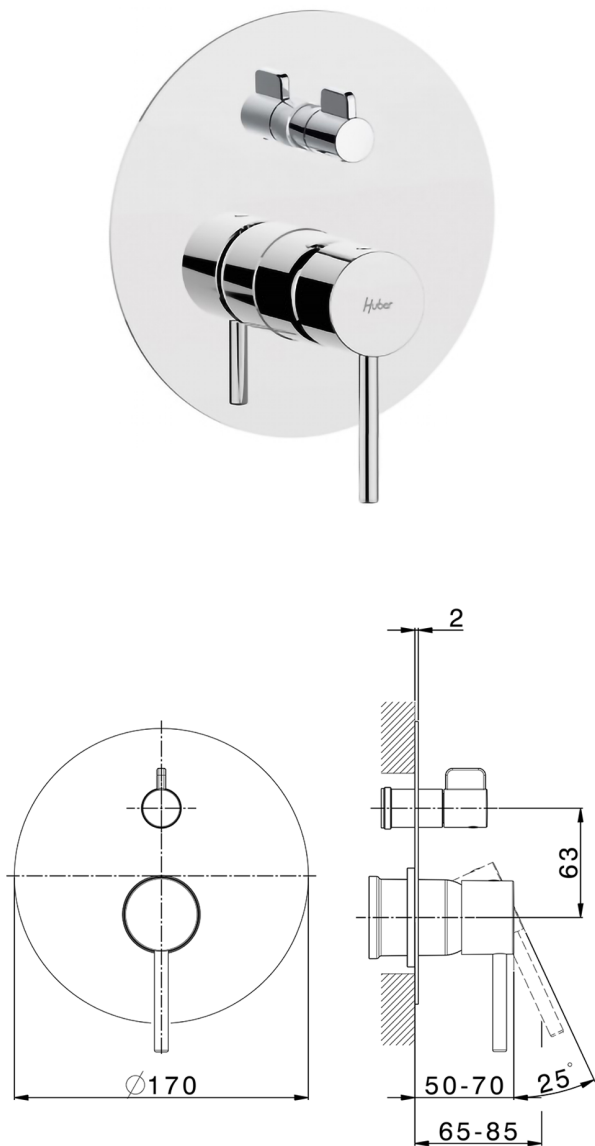

Parte esterna monocomando incasso 2 uscite M32_MT002300

MODELLO **MT002300**

Parte esterna monocomando incasso 2 uscite,deviatore rotativo 2 uscite,senza parte incasso,per art.Easy-Box ZB000230

FINITURE DISPONIBILI

-  **21** 21 Cromo
-  **26** 26 Vecchio Rame
-  **2F** 2F Nichel Spazzolato
-  **2W** 2W Oro Spazzolato
-  **40** 40 Nero Opaco
-  **4Q** 4Q Bianco Opaco

CARATTERISTICHE

Installazione **Incasso**
 Parti Incasso necessarie **ZB000230**

Parte incasso monocomando vasca-doccia Easy-Box INCASSO_ZB000230

MODELLO **ZB000230**

Parte incasso monocomando vasca-doccia Easy-Box,deviatore rotativo 2 uscite,senza parte esterna,con scatola di protezione

10mm: XX 60-80

2025-01-02