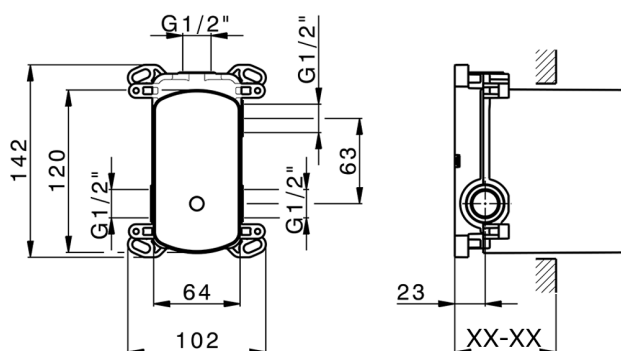

Parte incasso monocomando vasca-doccia Easy-Box INCASSO_ZB000230

MODELLO **ZB000230**

Parte incasso monocomando vasca-doccia Easy-Box,deviatore rotativo 2 uscite,senza parte esterna,con scatola di protezione

FINITURE DISPONIBILI

04 04 Senza Finitura

CARATTERISTICHE

Incasso **1**

Ricambio Cartuccia **ZZ92909000**

Cartuccia Monocomando 35 mm

Piastra/Plate/Plaque/Platte/Placa

2-3mm: XX 65-85

10mm: XX 60-80

2025-01-02