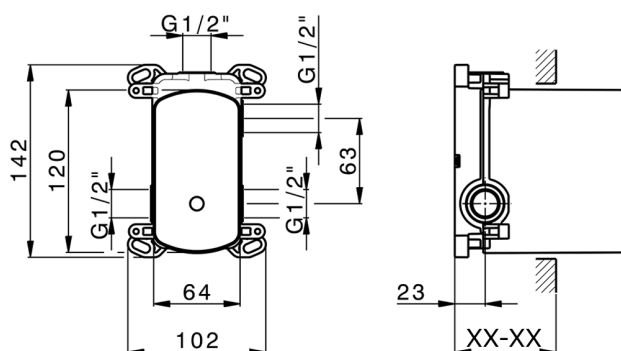

Parte incasso monocomando vasca-doccia Easy-Box INCASSO_ZB000230

MODELLO **ZB000230**

Parte incasso monocomando vasca-doccia Easy-Box,deviatore rotativo 2 uscite,senza parte esterna,con scatola di protezione

FINITURE DISPONIBILI

 **04** 04 Senza Finitura

CARATTERISTICHE

Incasso **1**

Ricambio Cartuccia **ZZ92909000**

Cartuccia Monocomando 35 mm

Piastra/Plate/Plaque/Platte/Placa

2-3mm: XX 65-85

10mm: XX 60-80

2024-12-04