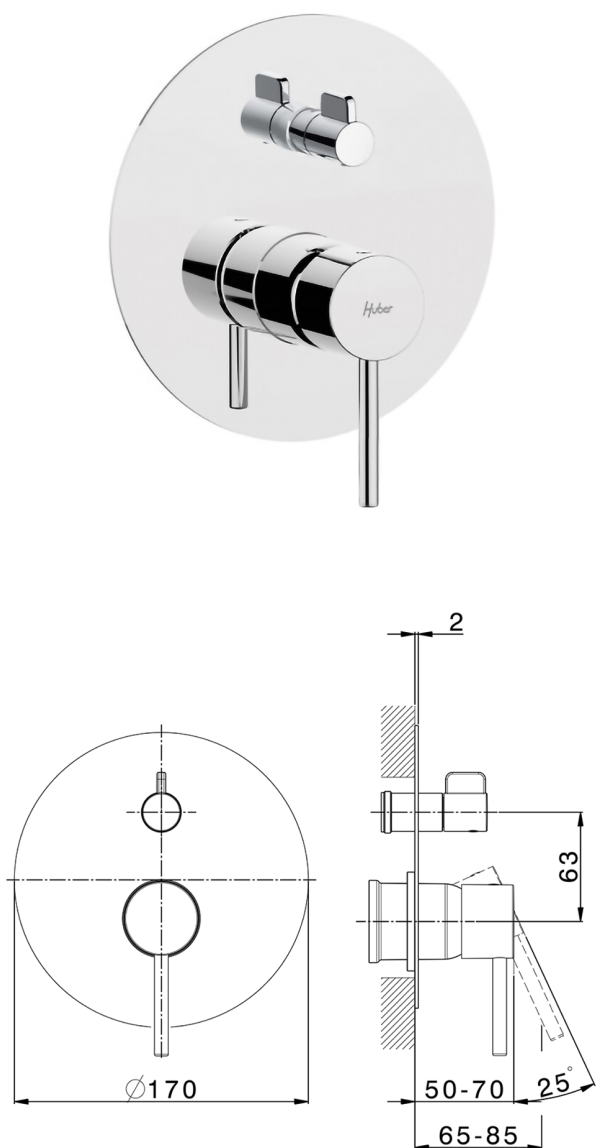

Parte esterna monocomando incasso 2 uscite M32_MT002300

MODELLO **MT002300**

Parte esterna monocomando incasso 2 uscite,deviatore rotativo 2 uscite,senza parte incasso,per art.Easy-Box ZB000230

FINITURE DISPONIBILI

-  **21** 21 Cromo
-  **26** 26 Vecchio Rame
-  **2F** 2F Nichel Spazzolato
-  **2W** 2W Oro Spazzolato
-  **40** 40 Nero Opaco
-  **4Q** 4Q Bianco Opaco

CARATTERISTICHE

Installazione **Incasso**
 Parti Incasso necessarie **ZB000230**

Parte incasso monocomando vasca-doccia Easy-Box INCASSO_ZB000230

MODELLO **ZB000230**

Parte incasso monocomando vasca-doccia Easy-Box,deviatore rotativo 2 uscite,senza parte esterna,con scatola di protezione

10mm: XX 60-80

2024-12-04