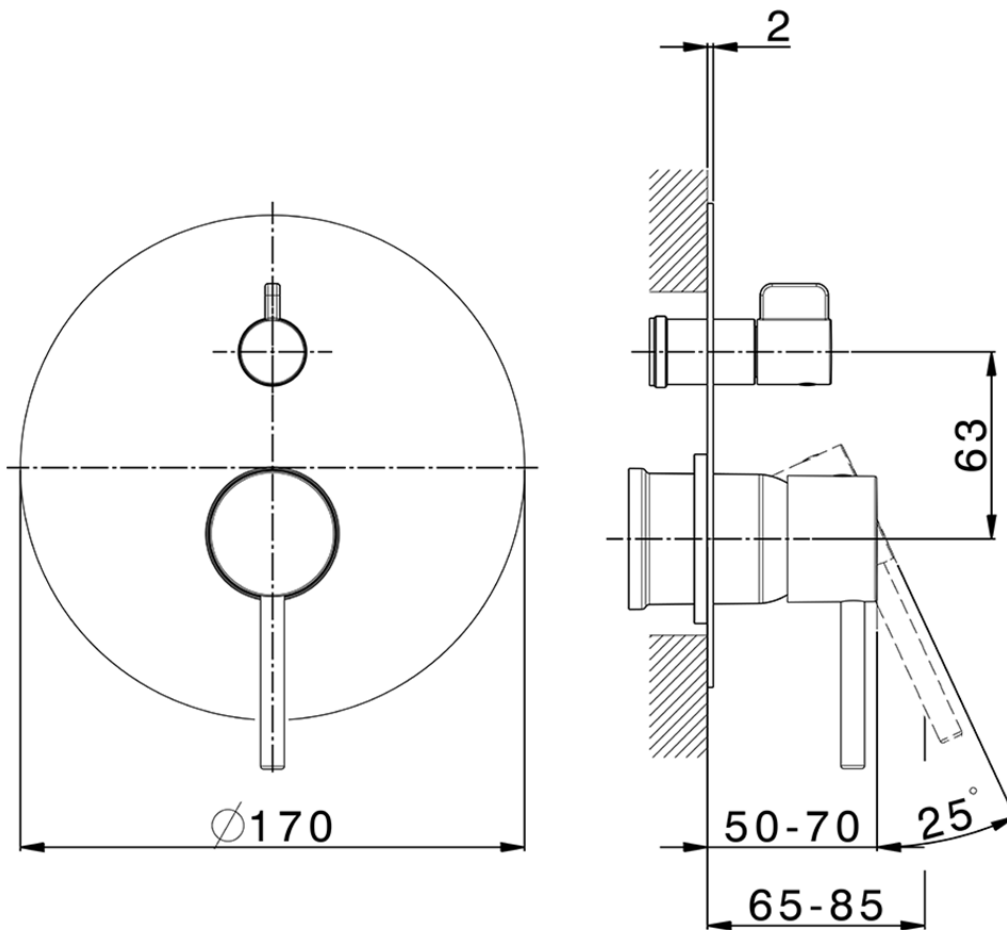

Parte esterna monocomando incasso 2 uscite M32_MT002300

MT002300

<https://huberitalia.com/parte-esterna-monocomando-incasso-2-uscite-m32-mt002300>

Piastra/Plate/Plaque/Platte/Placa

2-3mm: XX 65-85

10mm: XX 60-80