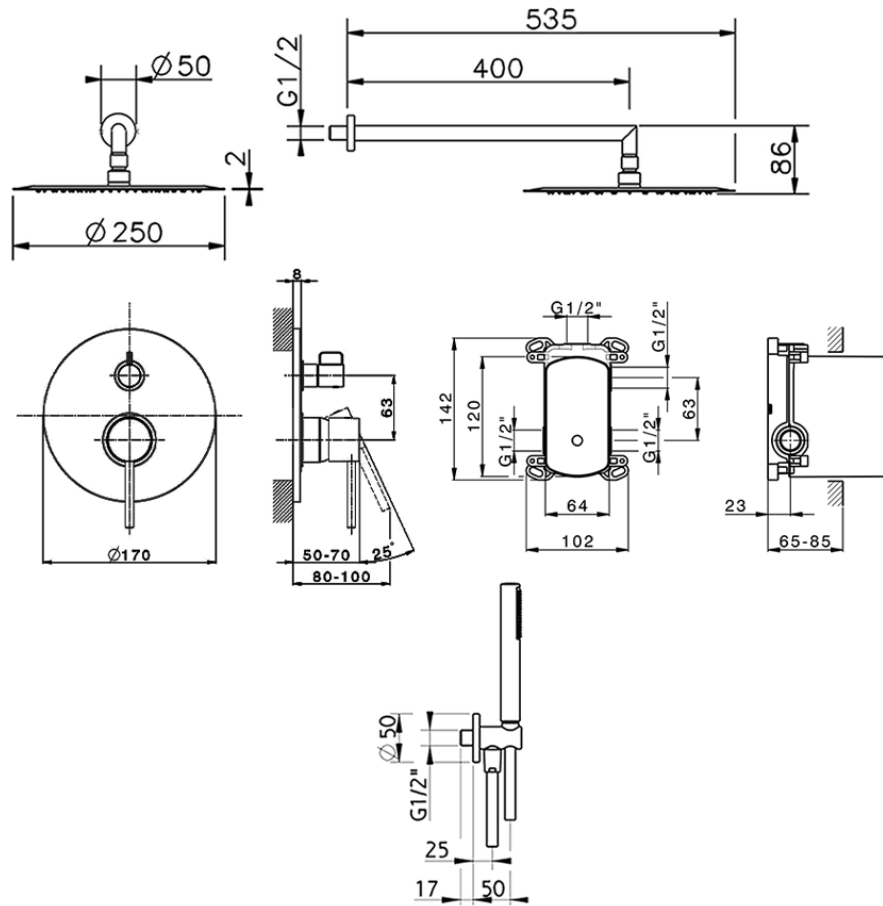

Kit completo miscelatore monocomando docc. incasso TRATTO EVO_TV0KM020

TV0KM020

<https://huberitalia.com/kit-completo-miscelatore-monocomando-docc-incasso-tratto-evo-tv0km020>

2024-10-22