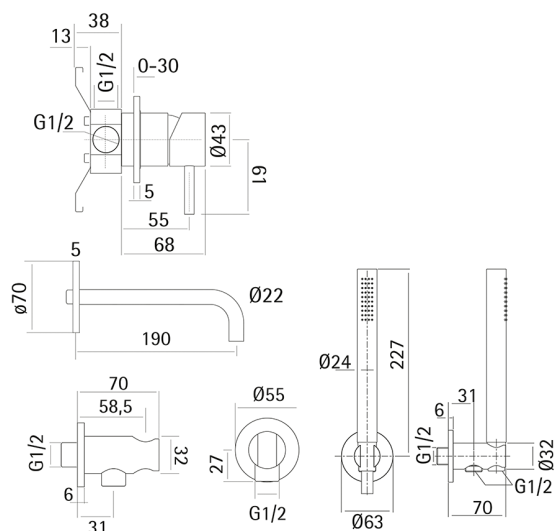

## Miscelatore monocomando vasca incasso LYNOX\_LX001101

MODELLO **LX001101**

Miscelatore monocomando vasca incasso,deviatore automatico,doccetta monogetto minimalista D.22 mm in INOX,bocca bordo vasca,Inox AISI 316L

FINITURE DISPONIBILI

**D1** D1 Inox Spazzolato

CARATTERISTICHE

Ricambio Cartuccia **ZZ96779000**

## Miscelatore monocomando vasca incasso LYNOX\_LX001101

LX001101

<https://huberitalia.com/miscelatore-monocomando-vasca-incasso-lynox-lx001101>

2024-11-21