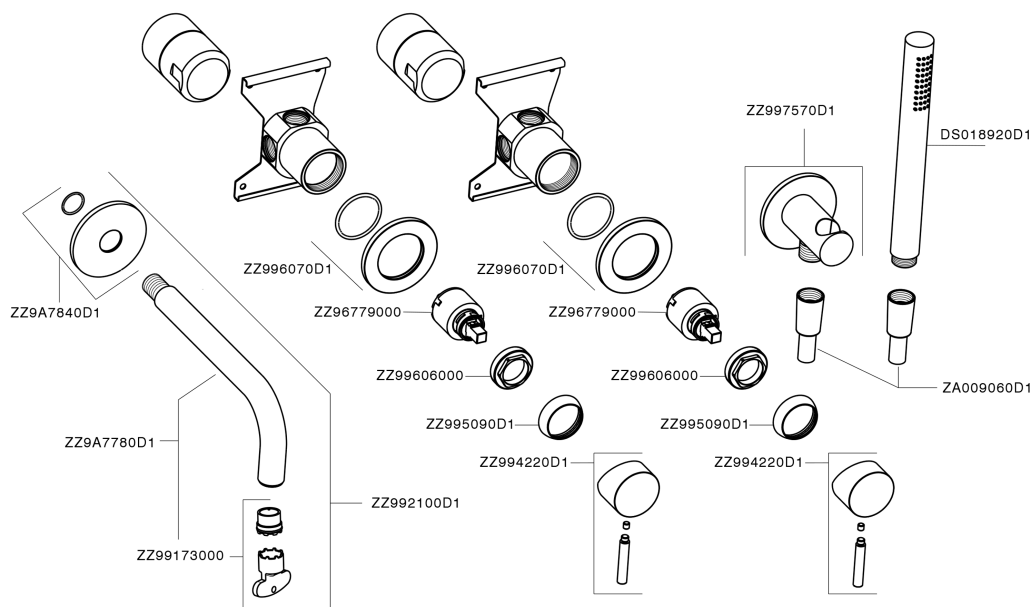

## Miscelatore monocomando vasca incasso LYNOX\_LX001101

MODELLO **LX001101**

Miscelatore monocomando vasca incasso,deviatore automatico,doccetta monogetto minimalista D.22 mm in INOX,bocca bordo vasca,Inox AISI 316L

FINITURE DISPONIBILI

**D1** D1 Inox Spazzolato

CARATTERISTICHE

Ricambio Cartuccia **ZZ96779000**

## Miscelatore monocomando vasca incasso LYNOX\_LX001101

LX001101

<https://huberitalia.com/miscelatore-monocomando-vasca-incasso-lynox-lx001101>

2024-11-21