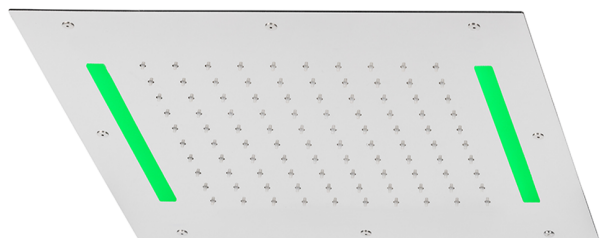

Soffione a soffitto con cromoterapia 430x430 mm ZEN_ZS1C0050

MODELLO **ZS1C0050**

Soffione a soffitto con cromoterapia 430x430 mm, funzioni pioggia, cromoterapia, con radiocomando incluso, acciaio inox AISI 304

FINITURE DISPONIBILI

-  **40** 40 Nero Opaco
-  **4Q** 4Q Bianco Opaco
-  **5G** 5G Oro Rosa
-  **D1** D1 Inox Spazzolato
-  **D2** D2 Inox Lucido

CARATTERISTICHE

2024-12-04