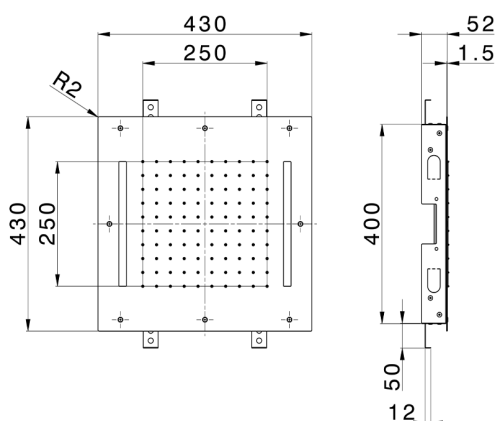

Soffione a soffitto con cromoterapia 430x430 mm ZEN_ZS1C0050

MODELLO **ZS1C0050**

Soffione a soffitto con cromoterapia 430x430 mm, funzioni pioggia, cromoterapia, con radiocomando incluso, acciaio inox AISI 304

FINITURE DISPONIBILI

- **40** 40 Nero Opaco
- **4Q** 4Q Bianco Opaco
- **5G** 5G Oro Rosa
- **D1** D1 Inox Spazzolato
- **D2** D2 Inox Lucido

CARATTERISTICHE

2024-12-04