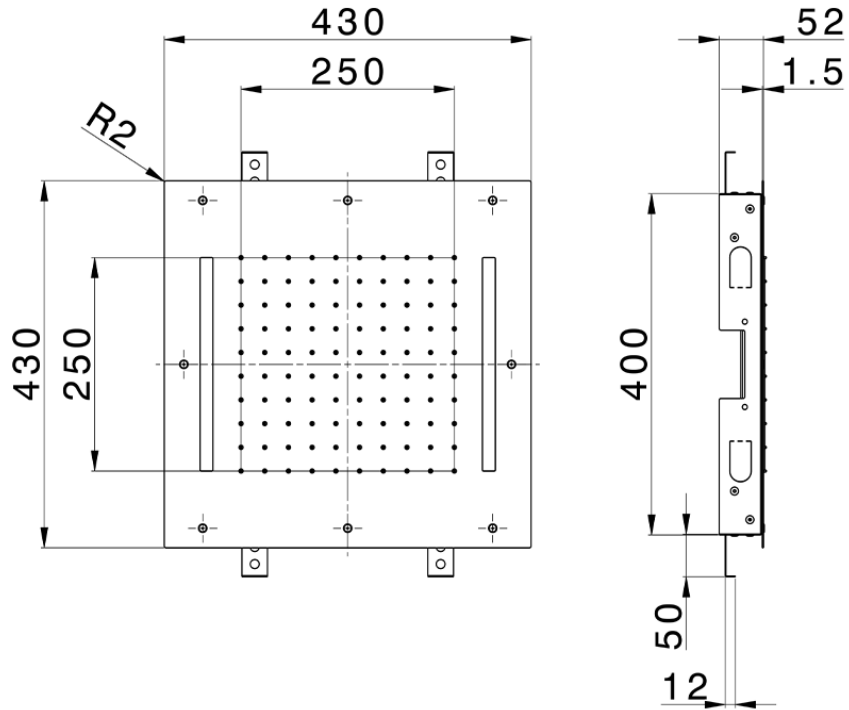

## Soffione a soffitto con cromoterapia 430x430 mm ZEN\_ZS1C0050

ZS1C0050

<https://huberitalia.com/soffione-a-soffitto-con-cromoterapia-430x430-mm-zen-zs1c0050>

2024-12-04