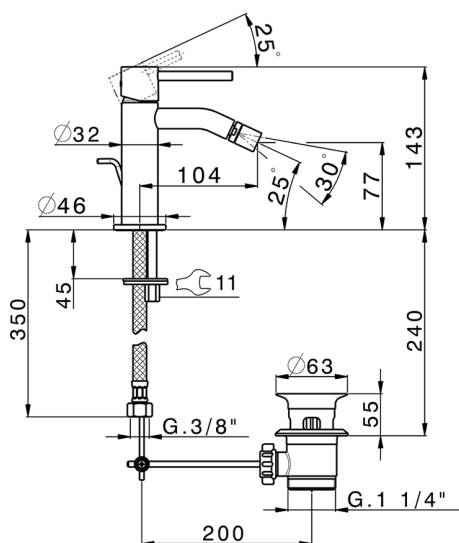

Miscelatore monocomando bidet M32_MT000554

MODELLO **MT000554**

Miscelatore monocomando bidet, con scarico automatico 1"1/4, flex inox G.3/8"

FINITURE DISPONIBILI

-  **21** 21 Cromo
-  **26** 26 Vecchio Rame
-  **2F** 2F Nichel Spazzolato
-  **2W** 2W Oro Spazzolato
-  **40** 40 Nero Opaco
-  **4Q** 4Q Bianco Opaco

CARATTERISTICHE

Ricambio Cartuccia **ZZ96550000**

Cartuccia Monocomando 25 mm

2024-11-21