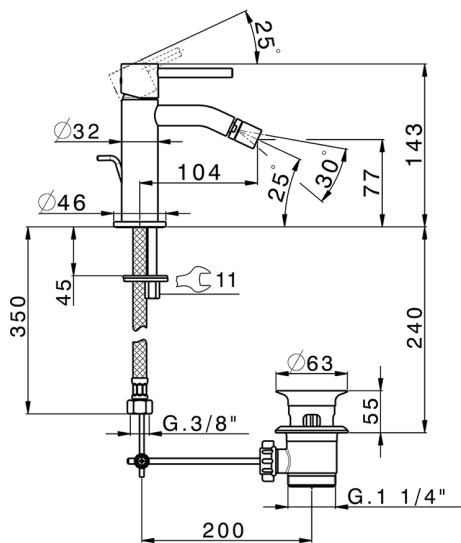

## Miscelatore monocomando bidet M32\_MT000554

MODELLO **MT000554**

Miscelatore monocomando bidet, con scarico automatico 1"1/4, flex inox G.3/8"

### CARATTERISTICHE

Ricambio Cartuccia **ZZ96550000**

**Cartuccia Monocomando 25 mm**

2024-11-21