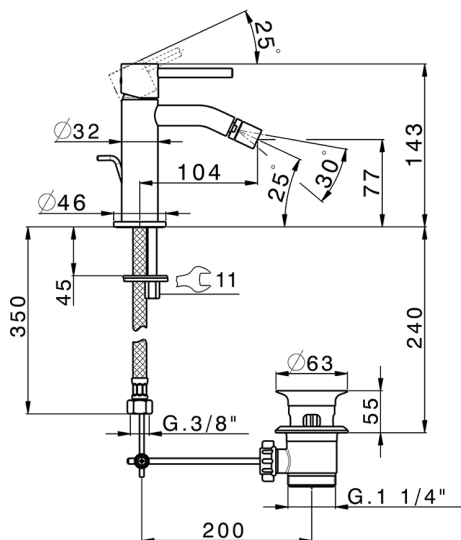

Miscelatore monocomando bidet M32_MT000554

MODELLO **MT000554**

Miscelatore monocomando bidet, con scarico automatico 1"1/4, flex inox G.3/8"

FINITURE DISPONIBILI

-  **21** 21 Cromo
-  **26** 26 Vecchio Rame
-  **2F** 2F Nichel Spazzolato
-  **2W** 2W Oro Spazzolato
-  **40** 40 Nero Opaco
-  **4Q** 4Q Bianco Opaco

CARATTERISTICHE

Ricambio Cartuccia **ZZ96550000**

Cartuccia Monocomando 25 mm

2024-11-24